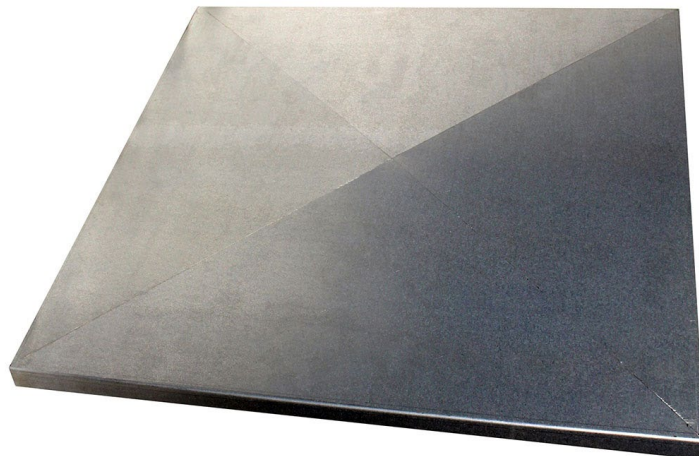

TEJADILLO EXTERIOR

DESCRIPCIÓN:

Tejadillo exterior para cajas de ventilación fabricadas en chapa galvanizada.

CÓDIGOS Y DATOS:

CÓDIGO	MODELO	CON VENTILADOR DOBLE ASPIRACIÓN						CON VENTILADOR SIMPLE ASPIRACIÓN	
		BD OBRA	BD VARIANT	BV SIMPLE	BV BANCADA	BV VARIANT	BS REFORZADA	AT IMPULSIÓN HORIZONTAL	AT IMPULSIÓN VERTICAL
CV04121	BD/BV 7/7 (19/19)	X		X	X				
CV04122	BD/BV 9/9 (25/25)	X		X	X				
CV04123	BD/BV 10/10 (28/28)	X		X	X				
CV04130	BD/BV 12/12 (33/33)	X		X	X				
CV04124	BD/BV 15/15 (39/39)	X		X	X				
CV04125	BV 18/18 (47/47)	X		X	X				
CV06201	BS 20/20 (51/51)						X		
CV06202	BS 22/22 (56/56)						X		
CV06203	BS 25/25 (63/63)						X		
CV06204	BS 30/28 (68/68)						X		
CV06441	AT 9/4,5							X	
CV06442	AT 10/5							X	
CV06443	AT 12/6							X	
CV06444	AT 15/7,5							X	
CV06445	AT 18/9							X	
CV06446	AT 20/10							X	
CV06447	AT 22/11							X	
CV06448	AT 25/13							X	
CV06449	AT 30/14							X	