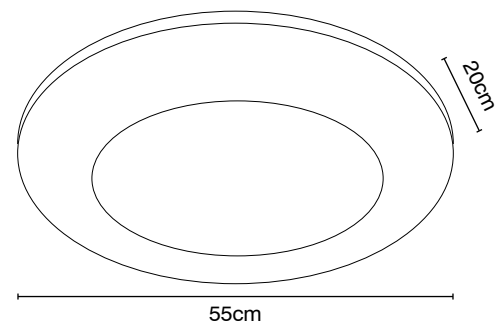

Velocidades	1	2	3
Consumo	16 W	21 W	26 W
RPM	700 rpm	900 rpm	1100 rpm
Flujo Aire	1000 m³	1300 m³	1600 m³
Nivel Sonido	20 dB	25 dB	30 dB