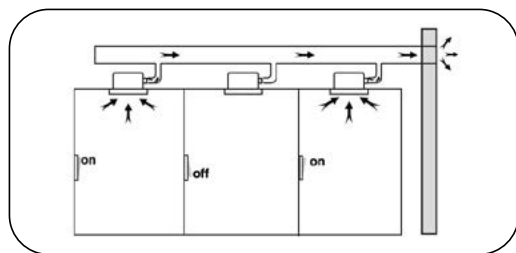

EXTRACTOR DE TECHO CON LUZ APF / LED-100

CARACTERÍSTICAS:

- Para montaje a techo con conducción flexible Ø 100 mm.
- Incluye clapeta anti-retorno.
- Versión con luz.
- Acabado exterior: marco de PVC color blanco.
- Fácil montaje en el techo.
- Fácil de desmontar para servicios de mantenimiento.
- Tensión: 200 V 50 Hz.
- Marco de madera opcional para montar en placa falso techo (VE 09 152).

DIMENSIONES (mm):

Código: VE 09 151

ESQUEMA DE CONEXIÓN:

Opcional: Marco montaje
(VE 09 152)

DATOS TÉCNICOS:

Código	Modelo	Q máximo (m³/h)	Potencia (W)	Diámetro conducto (mm)	Sonido* (dBA)	Peso (Kg)
MODELO CON LUZ						
VE 09 151	APF / LED-100	120	Fan: 4,5 + Led: 13	100	29	2
MARCO DE MADERA OPCIONAL						
VE 09 152	Marco de madera para fijación placa falso techo 207 x 207 x 35 ventilador APF					

* Nivel de presión sonora total en el punto de caudal máximo medido en dB(A) en la aspiración, medido en campo libre a una distancia de 1 m de la fuente.