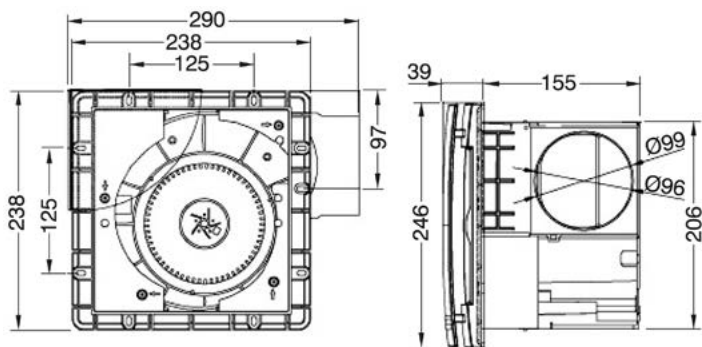

EXTRACTOR DE TECHO CON LUZ APF / LED-100

CARACTERÍSTICAS:

- Para montaje a techo con conducción flexible Ø 100 mm.
- Incluye clapeta anti-retorno.
- Versión con luz.
- Acabado exterior: marco de PVC color blanco.
- Fácil montaje en el techo.
- Fácil de desmontar para servicios de mantenimiento.
- Tensión: 200 V 50 Hz.
- Marco de madera opcional para montar en placa falso techo (VE 09 152).

DIMENSIONES (mm):

Código: VE 09 151

ESQUEMA DE CONEXIÓN:

Opcional: Marco montaje
(VE 09 152)

DATOS TÉCNICOS:

Código	Modelo	Q máximo (m³/h)	Potencia (W)	Diámetro conducto (mm)	Sonido* (dBA)	Peso (Kg)
MODELO CON LUZ						
VE 09 151	APF / LED-100	120	Fan: 4,5 + Led: 13	100	29	2
MARCO DE MADERA OPCIONAL						
VE 09 152	Marco de madera para fijación placa falso techo 207 x 207 x 35 ventilador APF					

* Nivel de presión sonora total en el punto de caudal máximo medido en dB(A) en la aspiración, medido en campo libre a una distancia de 1 m de la fuente.