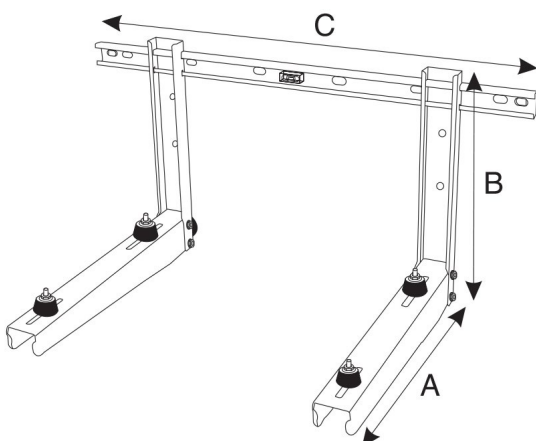

**SOPORTE UNIDAD EXTERIOR  
REGULABLE CON PLANTILLA  
Mod. EASY**

**SOPORTE** **ESC**

- Pintado crema epóxi poliéster.
- Incluye:
  - NIVEL
  - Bolsa 4 amortiguadores de goma
  - Tornillería fijación
  - Plantilla pared.
  - Bolsa fijación 6 tacos Ø12, 6 tornillos 6x60 y 6 arandelas Ø8

Detalle fijación

Código	Modelo	A	B	C	Peso máx.
AS 01 128	MEDIANO	450	350	800	80