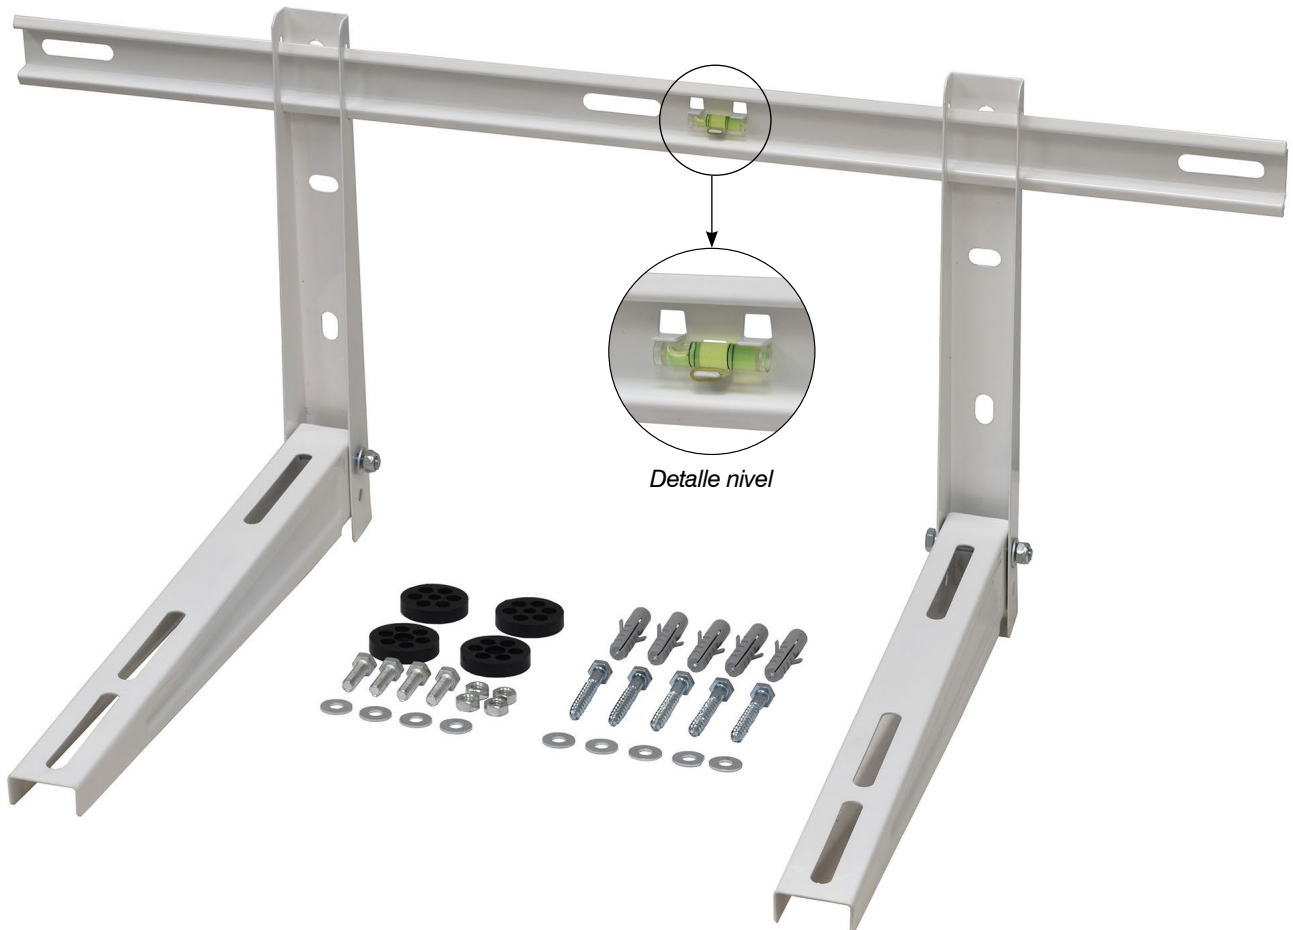

**SOPORTE UNIDAD EXTERIOR  
REGULABLE CON PLANTILLA  
Mod. EASY**

**SOPORTE** **ESC**

- Pintado crema epóxi poliéster.
- Incluye:
  - NIVEL
  - Bolsa 4 amortiguadores de goma
  - Tornillería fijación
  - Plantilla pared.
  - Bolsa fijación 6 tacos Ø12, 6 tornillos 6x60 y 6 arandelas Ø8

Detalle fijación

Código	Modelo	A	B	C	Peso máx.
AS 01 128	MEDIANO	450	350	800	80