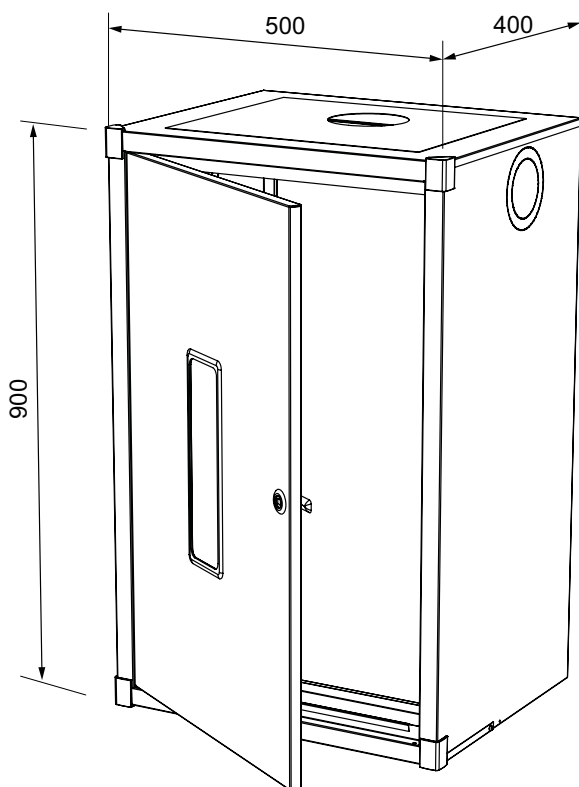

## ARMARIO CUBRECALDERAS

- Montaje fácil y rápido
- Suministro en caja de cartón para montar.
- Construcción en acero
- Acabado pintado blanco
- Construcción en acero
- Acabado pintado blanco

Código	A	B	E	Material	Color
CE 20 054	900	500	400	Acero lacado	Blanco

### DIMENSIONES:

Código: CE 20 054

Los armarios se entregan desmontados en su correspondiente caja de cartón.