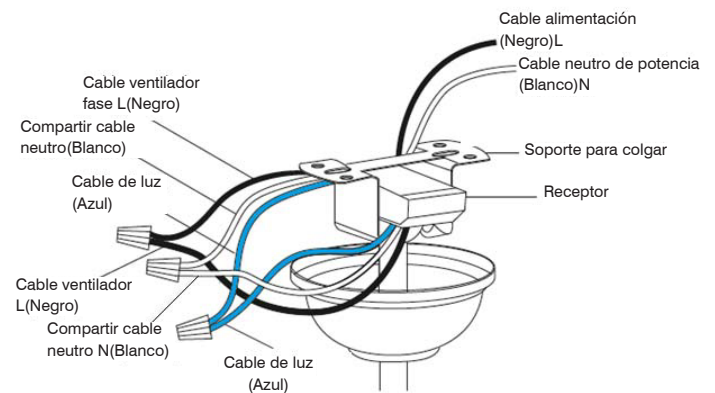

VENTILADORES DE TECHO NASSEM

DESCRIPCIÓN:

Ventilador de techo con luz para bombilla E27, motor AC de 153 x 15, 5 aspas de plástico ABS y 3 velocidades controladas mediante mando a distancia, ideal para estancias de hasta 20 m².

CARACTERÍSTICAS PRINCIPALES:

- Potencia: 60 W.
- Ø: 132 cm.
- Altura: 40 cm.
- 3 velocidades.
- Luz: Bombilla E27.
- dB: 35.
- Temporizador: Si.
- 5 aspas de plástico ABS.
- Recomendado para estancias de hasta 20 m².
- Mando a distancia.
- Fácil instalación.
- Se maneja mediante mando a distancia, permitiendo el cambio de velocidades, control de luz y programación (1.2.4.8 h).
- Medidas: 132 x 40 cm (Ø x alto).
- Medida barra colgante: 20 cm.

ESQUEMA DE CONEXIÓN:

Código	Motor	Potencia (W)	R.P.M	Caudal (m ³ /min)	Voltaje	Color	Función verano / invierno	m ²	Peso (kg)
MT 01 409	AC	60	92 / 150 / 210	160	220 - 240 V ~ 50 Hz	Cromado	Si	20	7,8