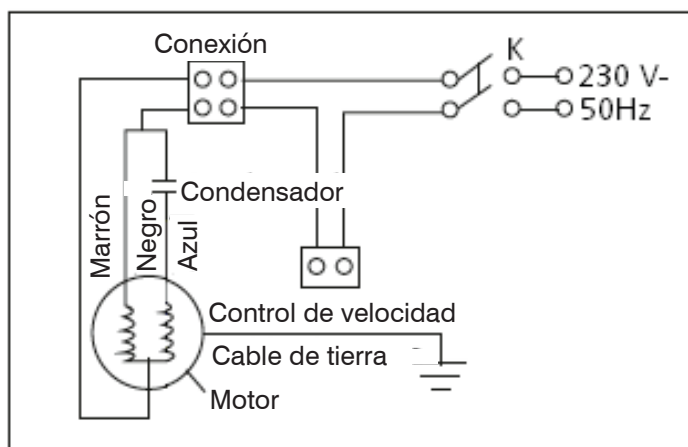

VENTILADORES DE TECHO INDUSTRIAL

DESCRIPCIÓN

Ventilador de techo con motor AC, 3 aspas y cuerpo de metal, 3 velocidades controladas mediante mando a distancia, ideal para estancias de 15 a 20 m²

CARACTERÍSTICAS

- Potencia: 60-70 W
- Altura: 35 cm
- 3 Velocidades
- dB: 40
- Temporizador: Si
- 3 aspas de metal
- Recomendado para estancias de 15 a 20 m²
- Medida barra colgante: 30 cm.

ESQUEMA DE CONEXIÓN

Código	Medida	Potencia	Motor	R.P.M	Caudal (m ³ /min)	Voltaje	Lúmenes	Color	Función verano/invierno	m ²	Peso (kg)
MT01410	Ø90 cm	60 W	AC	126 / 220 / 290	150	220-240V~50Hz	NO	Blanco	NO	15	4
MT01411	Ø120 cm	60 W	AC	126 / 220 / 290	170	220-240V~50Hz	NO	Blanco	NO	18	4,5
MT01412	Ø140 cm	70 W	AC	126 / 220 / 290	190	220-240V~50Hz	NO	Blanco	NO	20	5,1