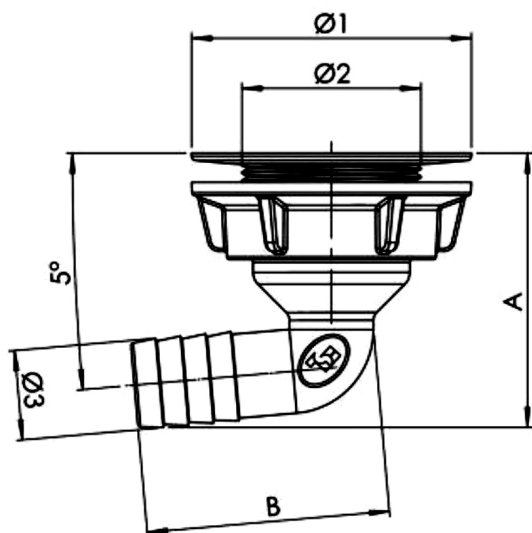

DESAGÜE BANDEJA ROSCADO CODO 95°

DIMENSIONES

Código	A [mm]	B [mm]	Ø1 [mm]	Ø2 [mm]	Ø3 [mm]
AS04061	49	43,4	50	32	16
AS04062	52,2	50,2	50	32	20
AS04063	56	57,8	50	32	25