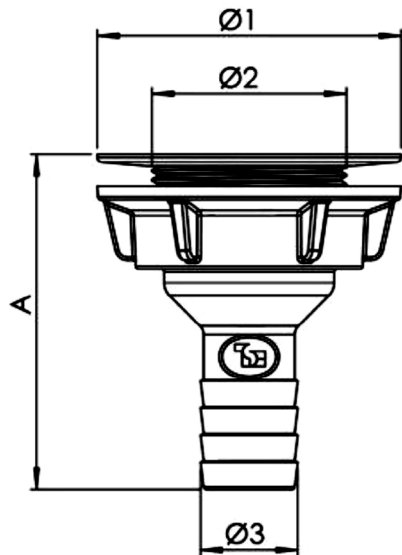

## DESAGÜE BANDEJA ROSCADO RECTO

### DIMENSIONES (mm)

Código	A [mm]	Ø1 [mm]	Ø2 [mm]	Ø3 [mm]
AS04064	55,5	50	32	16
AS04065	56,5	50	32	20
AS04066	57,5	50	32	25