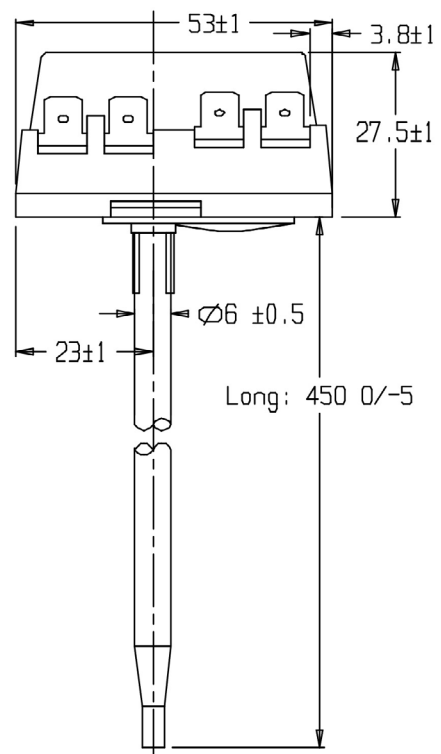

TERMOSTATO TUS DE 20/70 C. L.450 MM. CON REARME

CARACTERÍSTICAS TÉCNICAS

- Escala: 20 a 70 °C.
- Diferencial: +/- 9 °C.
- Longitud: 450 mm.
- Temperatura de seguridad: 95 °C +/- 7 °C.

Código: CO 02 404

POSICIONES

DIMENSIONES (mm)

CONEXIONADO

1	Added 45 EXT	
2	Added 45 EXT	
3	Added 45 EXT	
4	Added 45 EXT	
		230 V 20 A 400 V 15 A