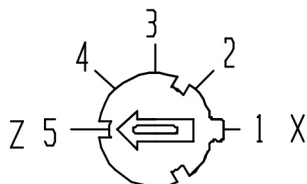

TERMOSTATO TUS DE 20/70 C. L.450 MM. CON REARME

CARACTERÍSTICAS TÉCNICAS

- Escala: 20 a 70 °C.
- Diferencial: +/- 9 °C.
- Longitud: 450 mm.
- Temperatura de seguridad: 95 °C +/- 7 °C.

Código: CO 02 404

POSICIONES

DIMENSIONES (mm)

CONEXIONADO

1	Added 45 EXT	
2	Added 45 EXT	
3	Added 45 EXT	
4	Added 45 EXT	
		230 V 20 A 400 V 15 A