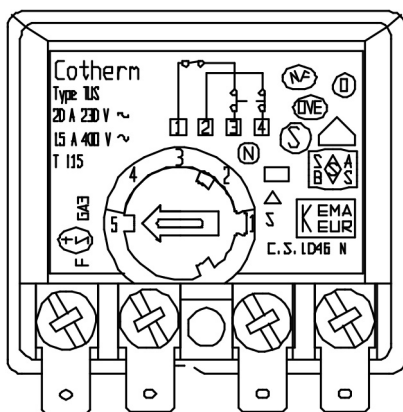

TERMOSTATO TUS DE 20/70 C. L.450 MM. CON REARME

CARACTERÍSTICAS TÉCNICAS

- Escala: 20 a 70 °C.
- Diferencial: +/- 9 °C.
- Longitud: 450 mm.
- Temperatura de seguridad: 95 °C +/- 7 °C.

Código: CO 02 404

POSICIONES

DIMENSIONES (mm)

CONEXIONADO

1	Added 45 EXT	
2	Added 45 EXT	
3	Added 45 EXT	
4	Added 45 EXT	
		230 V 20 A 400 V 15 A