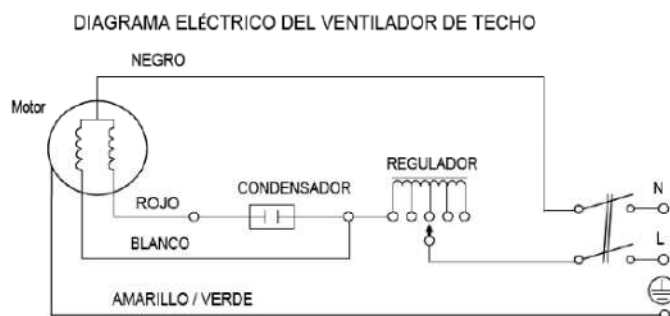

VENTILADORES DE TECHO

Serie CF

Modelo con luz
Códigos: VD01808
VD01810

Modelo estandar
Códigos: VD01807
VD01809
VD01811

Ventiladores de techo de altas prestaciones, silenciosos y fácil de instalar.

Disponibles en diámetros 90, 120 y 140 cm.

Incluyen mando con 5 velocidades y soporte para montaje.

Los tamaños 90 y 120 cm están disponibles con luz.

Todos los motores son monofásicos 230 V / 50 Hz.

Código	Modelo	Potencia (W)	Barrido. (mm)	Diámetro motor (mm)	Caudal (m3/min)	Tª máxima (°C)	Velocidad (rpm)
MODELO CON LUZ							
VD 01 808	VENTILADOR DE TECHO CON LUZ DIÁM. 90 CM Y SOPORTE	55	900	153	>200	80	>250
VD 01 810	VENTILADOR DE TECHO CON LUZ DIÁM. 120 CM Y SOPORTE	60	1.200	153	>190	80	>250
MODELO ESTANDAR							
VD 01 807	VENTILADOR DE TECHO DIÁM. 90 CM CON SOPORTE	55	900	153	>200	80	>250
VD 01 809	VENTILADOR DE TECHO DIÁM. 120 CM CON SOPORTE	60	1.200	153	>190	80	>250
VD 01 811	VENTILADOR DE TECHO DIÁM. 140 CM CON SOPORTE	65	1.400	153	>180	80	>250