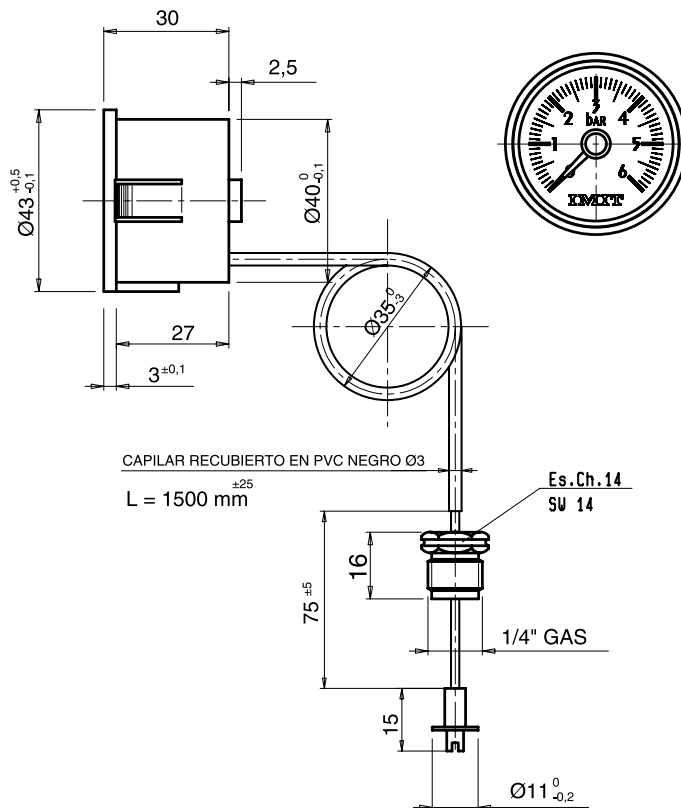

MANÓMETROS

Manómetros con bulbo y capilar, dilatación a líquido. Caja en ABS, fondo negro y números blancos. Aguja roja arrastre manual para recordatorio presión máxima. Se suministra con válvula de retención incluida.

Muy adecuados para calderas y aplicaciones domésticas.

DIMENSIONES

Código	Diámetro	Presión	Color esfera	Color aro	Racor	Long. Capilar	Capilar	Ref. IMIT
IM 06 024	40 mm	0-6 bar	Negra	Negro	1/4" gas	1500 mm	Cu+PVC	047102
IM 06 025	37 mm	0-4 bar	Blanca	Blanco	1/4" gas	1500 mm	Cu+PVC	066218