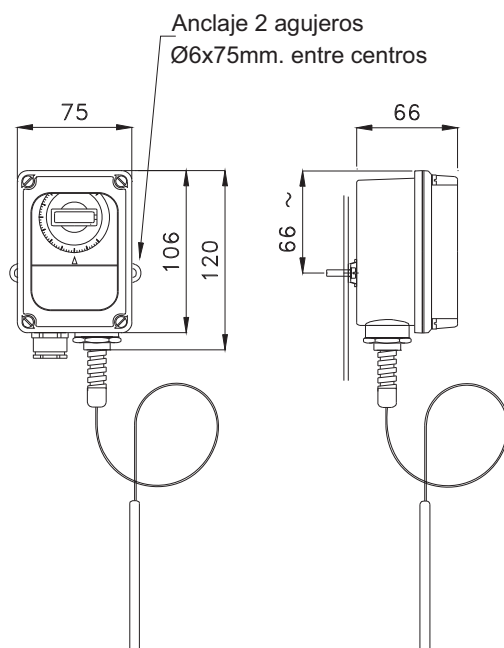

**Termostato con capilar a distancia  
salida lateral Serie IP-65  
Modelo TRLKE**

- Tapa ciega
- Capilar 1 metro

ANCC

Modelo	TRLKE 01	TRLKE 02	TRLKE 03	TRLKE 04	TRLKE 05	TRLKE 06
Código	CO 02 537	CO 02 538	CO 02 539	CO 02 540	CO 02 541	CO 02 542
Escala regulable	°C -30/ +35	0/ +40	0/ +90	0/ +120	+60/ +120	+50/ +300
Diferencial fijo	°K 1,5 ± 1	2 ± 1	4 ± 1	4 ± 1	5 ± 2	10 ± 2
Temperatura máxima bulbo	°C 65	120	150	150	260	330
Longitud capilar	m 1	1	1	1	1	1
Longitud bulbo	mm 225	120	120	120	120	225
Ø Funda latón	mm 8	8	8	8	8	6
Contacto	Unipolar (SPDT)					
Capacidad de ruptura	15 (2,5)A 250VAC / 10A 380VAC					
Pasamuro	PG 13,5					
Estanqueidad	IP-65 (DIN 40050)					

**ACCESORIOS OPCIONALES**

Código	Descripción
CO 02 518	Tapa ventana
CO 02 523	Longitud x metro de capilar extra (máximo 3 metros)
CO 02 522	Protección capilar con tubo espiroflex de acero cincado x metro
CO 02 520	Funda std. recubierta teflón
CO 02 521	Funda std. perforada aire
CO 02 599	Certificado de calibración std.

**SUBCONJUNTOS  
PRENSAESTOPAS**

**DIMENSIONES**

**ESQUEMA ELÉCTRICO**