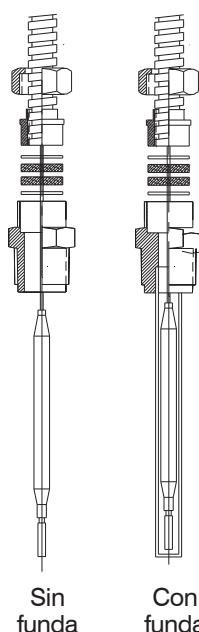

**Termostato con capilar a distancia  
salida lateral Serie IP-65  
Modelo TRLKE**

- Tapa ciega
- Capilar 1 metro

ANCC

Modelo	TRLKE 01	TRLKE 02	TRLKE 03	TRLKE 04	TRLKE 05	TRLKE 06
Código	CO 02 537	CO 02 538	CO 02 539	CO 02 540	CO 02 541	CO 02 542
Escala regulable	°C -30/ +35	0/ +40	0/ +90	0/ +120	+60/ +120	+50/ +300
Diferencial fijo	°K 1,5 ± 1	2 ± 1	4 ± 1	4 ± 1	5 ± 2	10 ± 2
Temperatura máxima bulbo	°C 65	120	150	150	260	330
Longitud capilar	m 1	1	1	1	1	1
Longitud bulbo	mm 225	120	120	120	120	225
Ø Funda latón	mm 8	8	8	8	8	6
Contacto	Unipolar (SPDT)					
Capacidad de ruptura	15 (2,5)A 250VAC / 10A 380VAC					
Pasamuro	PG 13,5					
Estanqueidad	IP-65 (DIN 40050)					

**ACCESORIOS OPCIONALES**

Código	Descripción
CO 02 518	Tapa ventana
CO 02 523	Longitud x metro de capilar extra (máximo 3 metros)
CO 02 522	Protección capilar con tubo espiroflex de acero cincado x metro
CO 02 520	Funda std. recubierta teflón
CO 02 521	Funda std. perforada aire
CO 02 599	Certificado de calibración std.

**SUBCONJUNTOS  
PRENSAESTOPAS**

**DIMENSIONES**

**ESQUEMA ELÉCTRICO**