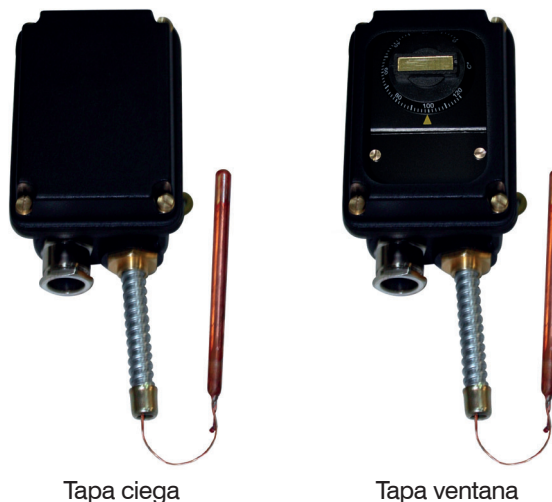

**Termostato con capilar a distancia  
salida lateral Serie IP-65  
Modelo TRLKE**

- Tapa ciega
- Capilar 1 metro

ANCC

Modelo	TRLKE 01	TRLKE 02	TRLKE 03	TRLKE 04	TRLKE 05	TRLKE 06
Código	CO 02 537	CO 02 538	CO 02 539	CO 02 540	CO 02 541	CO 02 542
Escala regulable	°C -30/ +35	0/ +40	0/ +90	0/ +120	+60/ +120	+50/ +300
Diferencial fijo	°K 1,5 ± 1	2 ± 1	4 ± 1	4 ± 1	5 ± 2	10 ± 2
Temperatura máxima bulbo	°C 65	120	150	150	260	330
Longitud capilar	m 1	1	1	1	1	1
Longitud bulbo	mm 225	120	120	120	120	225
Ø Funda latón	mm 8	8	8	8	8	6
Contacto	Unipolar (SPDT)					
Capacidad de ruptura	15 (2,5)A 250VAC / 10A 380VAC					
Pasamuro	PG 13,5					
Estanqueidad	IP-65 (DIN 40050)					

**ACCESORIOS OPCIONALES**

Código	Descripción
CO 02 518	Tapa ventana
CO 02 523	Longitud x metro de capilar extra (máximo 3 metros)
CO 02 522	Protección capilar con tubo espiroflex de acero cincado x metro
CO 02 520	Funda std. recubierta teflón
CO 02 521	Funda std. perforada aire
CO 02 599	Certificado de calibración std.