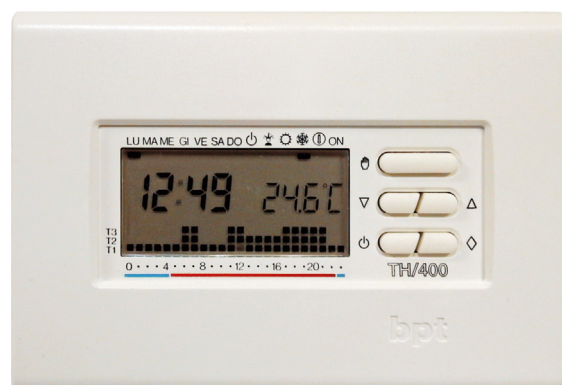

TERMOSTATO DIGITAL PROGRAMABLE

BPT TH400

CARACTERÍSTICAS

- Pantalla LCD con indicación de temperatura ambiente, programa en curso, hora y estado de funcionamiento
- Campo de regulación +2 a 35 °C
- Diferencial ajustable 0.1 a 0.9 °C
- Programación diario-semanal
- Temperatura programable en 3 niveles
- Contador de horas de funcionamiento
- Alimentación 3 pilas 1.5v LR3
- Aviso cambio de pilas
- Contacto conmutado
- Montaje mural
- Modo de funcionamiento : manual, automático, antihielo
- Dimensiones 80 x 116 x 21 mm

Código: CO 14 301

CONEXIONADO

DIMENSIONES (mm)