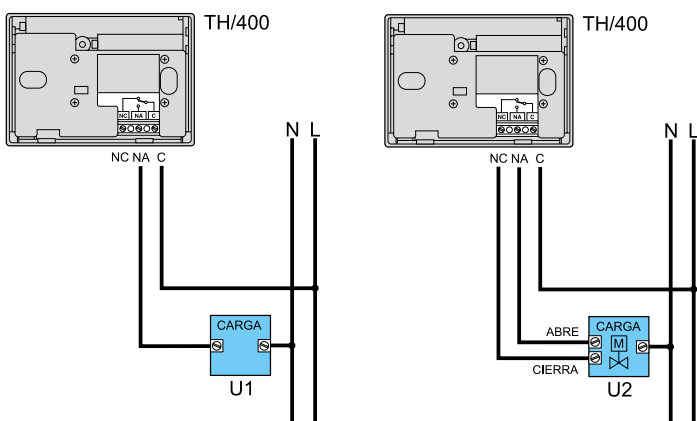

TERMOSTATO DIGITAL PROGRAMABLE

BPT TH400

CARACTERÍSTICAS

- Pantalla LCD con indicación de temperatura ambiente, programa en curso, hora y estado de funcionamiento
- Campo de regulación +2 a 35 °C
- Diferencial ajustable 0.1 a 0.9 °C
- Programación diario-semanal
- Temperatura programable en 3 niveles
- Contador de horas de funcionamiento
- Alimentación 3 pilas 1.5v LR3
- Aviso cambio de pilas
- Contacto conmutado
- Montaje mural
- Modo de funcionamiento : manual, automático, antihielo
- Dimensiones 80 x 116 x 21 mm

Código: CO 14 301

CONEXIONADO

DIMENSIONES (mm)