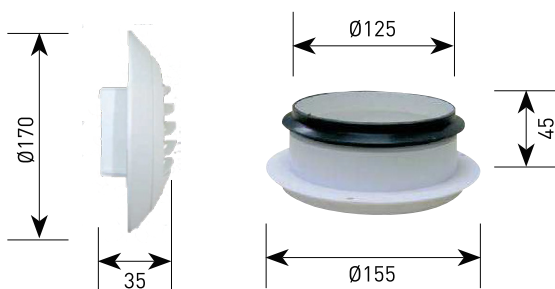

### DESCRIPCIÓN

Bocas de extracción autorregulables de poliestireno blanco, para instalar en cocinas, baños, u otras estancias que necesiten regulación del caudal.

Modelos:

- BAMJ: con manguito de juntas, para montaje directo en conducto rígido.
- BAMP: con manguito con soportes de anclaje pladur, para montaje en placas de pladur y con conducto flexible.

Código	Aberturas con manguitos de junta	Código	Aberturas con manguitos con soportes de anclaje pladur	Ø de salida (mm)	Caudal (m <sup>3</sup> /h)
	Modelo		Modelo		
CA 11 651	BAMJ 15	CA 11 601	BAMP 15	125	15
CA 11 652	BAMJ 30	CA 11 602	BAMP 30	125	30
CA 11 653	BAMJ 45	CA 11 603	BAMP 45	125	45
CA 11 654	BAMJ 60	CA 11 604	BAMP 60	125	60
CA 11 655	BAMJ 75	CA 11 605	BAMP 75	125	75
CA 11 656	BAMJ 90	CA 11 606	BAMP 90	125	90
CA 11 657	BAMJ 120	CA 11 607	BAMP 120	125	120

#### BAMJ Ø 125

Abertura de extracción

Manguito con junta

#### BAMP Ø 125

Abertura de extracción

Manguito anclaje pladur

**ELEMENTOS**

**CARACTERÍSTICAS TÉCNICAS**