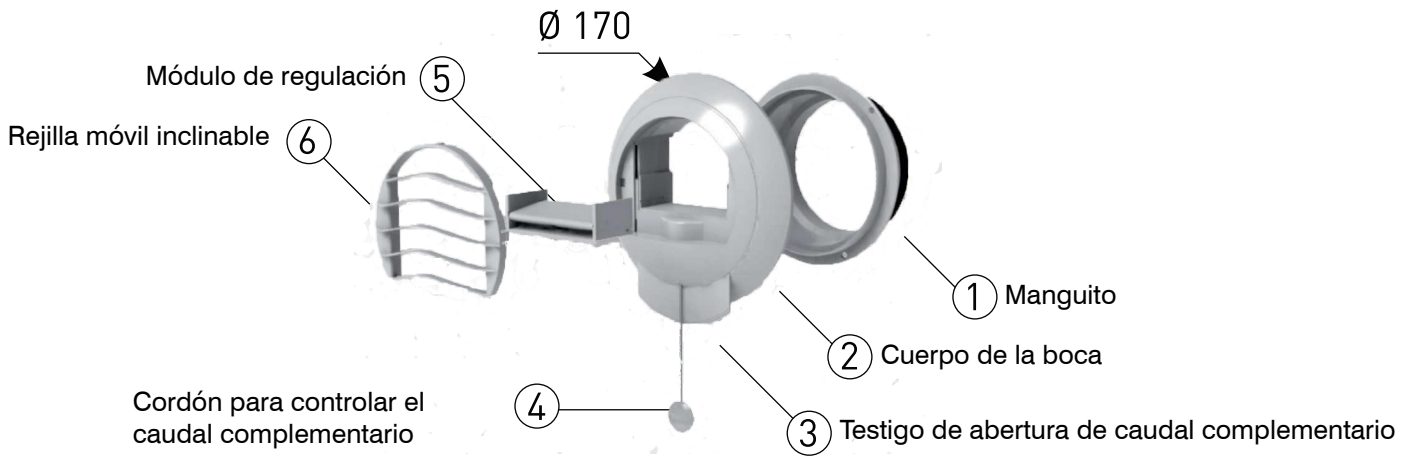

Código	Aberturas con manguitos de junta	Código	Aberturas con manguitos con soportes de anclaje pladur	Ø de salida (mm)	Caudal (m <sup>3</sup> /h)
	Modelo		Modelo		
CA 11 651	BAMJ 15	CA 11 601	BAMP 15	125	15
CA 11 652	BAMJ 30	CA 11 602	BAMP 30	125	30
CA 11 653	BAMJ 45	CA 11 603	BAMP 45	125	45
CA 11 654	BAMJ 60	CA 11 604	BAMP 60	125	60
CA 11 655	BAMJ 75	CA 11 605	BAMP 75	125	75
CA 11 656	BAMJ 90	CA 11 606	BAMP 90	125	90
CA 11 657	BAMJ 120	CA 11 607	BAMP 120	125	120

#### BAMJ Ø 125

Abertura de extracción

Manguito con junta

#### BAMP Ø 125

Abertura de extracción

Manguito anclaje pladur

**ELEMENTOS**

**CARACTERÍSTICAS TÉCNICAS**