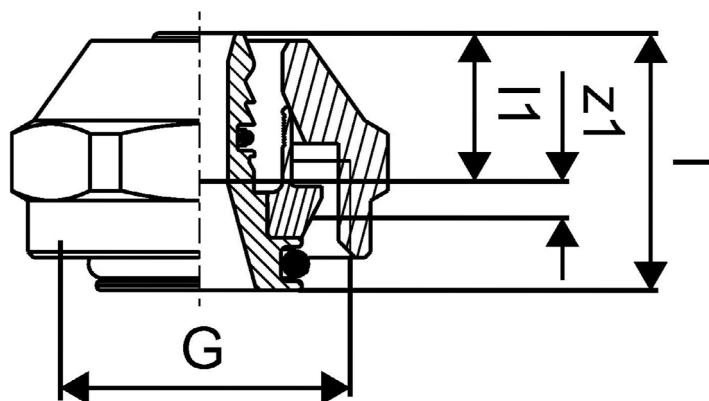

ADAPTADOR DE COMPRESIÓN

Modelo: VARIO

PEX

Uponor

APLICACIÓN

Adaptador para conectar tubo PEX 16 x 1,8 / 2,0 a los colectores del modelo Vario de Uponor.

CARACTERÍSTICAS

- **Tipo:** Eurocono.
- **Material:** latón.

Código: **AC 75 634**

DIMENSIONES

Ø exterior (mm)	l (mm)	l1 (mm)	z1 (mm)	G (pulgadas)
16	23	13	3	3/4"