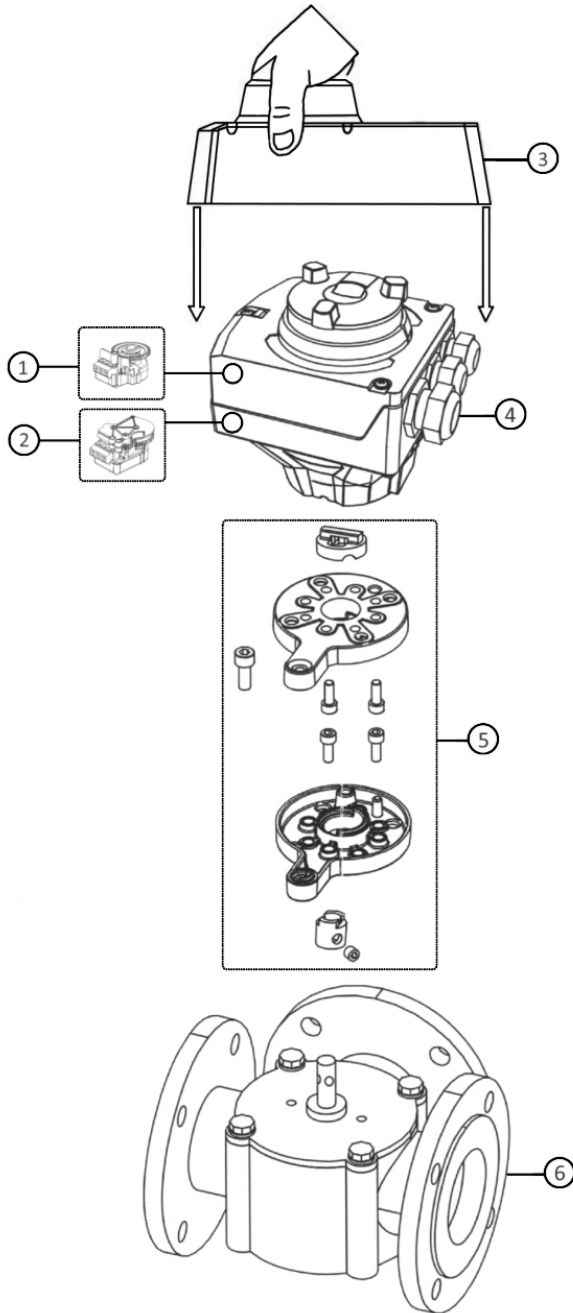

**SET MONTAJE PARA SAL
SOBRE VÁLVULAS VBF21 DN40-50
O VCI/VBG31
ASK 32N**

SIEMENS

Código: CO23030