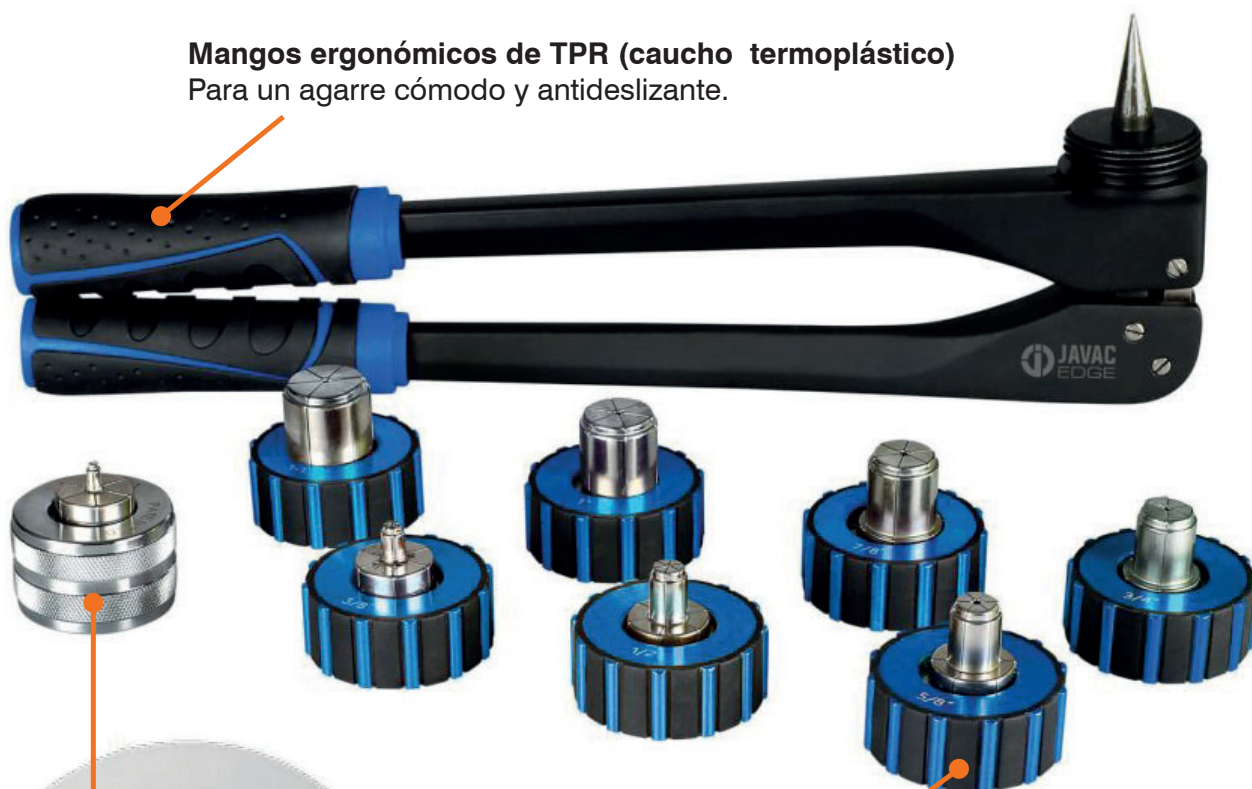

JUEGO DE EXPANDIDOR DE TUBO

JAV-1025

para tubos de 1/4", 3/8", 1/2", 5/8", 3/4", 7/8", 1" y 1-1/8"

- Facilita la conexión de tuberías pequeñas y grandes.
- Estuche de plástico duro.
- Código: HF02022

Mangos ergonómicos de TPR (caucho termoplástico)
Para un agarre cómodo y antideslizante.

Cabezas de expansión. Seis cabezas de hoja para precisión y consistencia.
1/4", 3/8", 1/2", 5/8", 3/4", 7/8", 1", 1-1/8".

El cabezal expansor de 1/4"* hace que las instalaciones de unión de tuberías pequeñas a grandes sean muy sencillas.