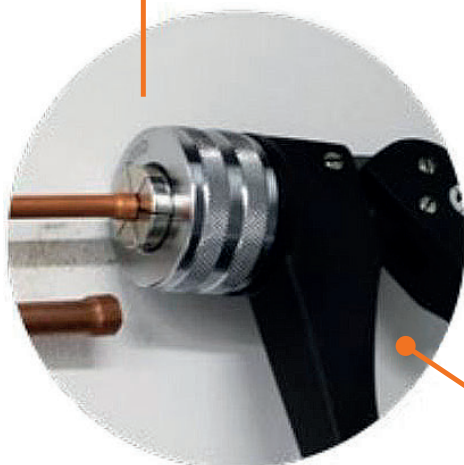

JUEGO DE EXPANDIDOR DE TUBO

JAV-1025

para tubos de 1/4", 3/8", 1/2", 5/8", 3/4", 7/8", 1" y 1-1/8"

- Facilita la conexión de tuberías pequeñas y grandes.
- Estuche de plástico duro.
- Código: HF02022

Mangos ergonómicos de TPR (caucho termoplástico)
Para un agarre cómodo y antideslizante.

Cabezas de expansión. Seis cabezas de hoja para precisión y consistencia.
1/4", 3/8", 1/2", 5/8", 3/4", 7/8", 1", 1-1/8".

El cabezal expansor de 1/4"* hace que las instalaciones de unión de tuberías pequeñas a grandes sean muy sencillas.