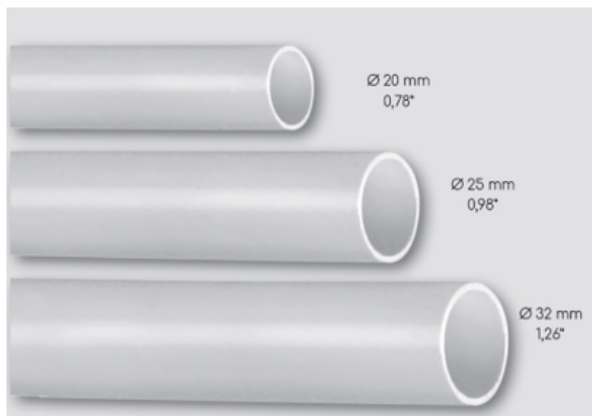

TUBO BLANCO RÍGIDO PARA DESAGÜE Y ACCESORIOS

- PVC
- Color blanco RAL 9010
- A prueba de golpes
- Autoextinguible contra los rayos UV
- Para condensados sin presión

TUBO RÍGIDO 2 METROS:

Código	Ø mm	Embalaje
AS 04 501	20	30 m
AS 04 511	25	18 m
AS 04 521	32	10 m

MANGUITO:

Código	Ø mm	Embalaje
AS 04 502	20	30
AS 04 512	25	30
AS 04 522	32	30

CODO 90°:

Código	Ø mm	Embalaje
AS 04 503	20	30
AS 04 513	25	30
AS 04 523	32	30

CODO 45°:

Código	Ø mm	Embalaje
AS 04 504	20	30
AS 04 514	25	30
AS 04 524	32	30