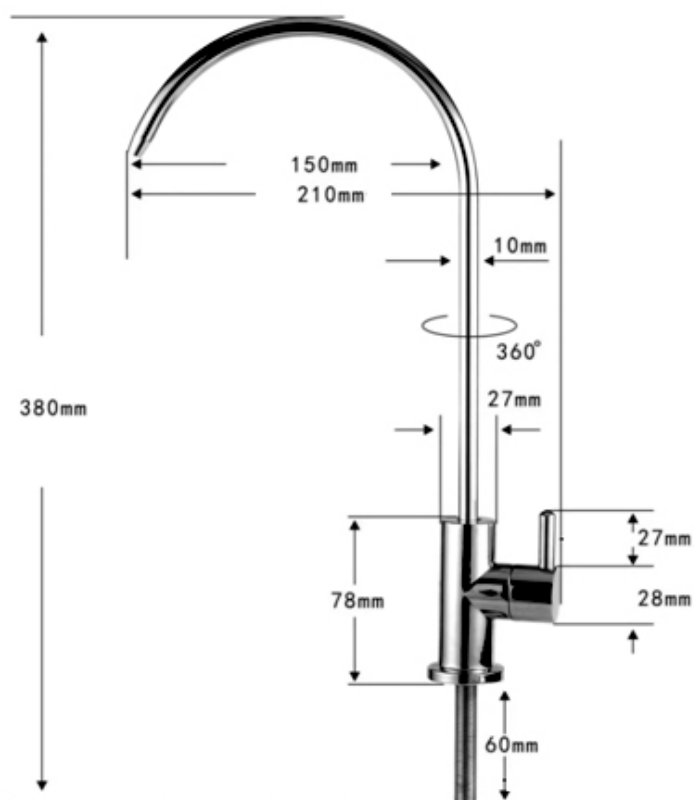

GRIFO ÓSMOSIS INVERSA STANDARD SMART

DESCRIPCIÓN

- Grifo 1 vía, alto caño con válvula cerámica, cromado brillante.
- Conexión tubo 1/4" mediante conector tubo-tubo incluido.

DIMENSIONES (mm)

Código: TA 01 873