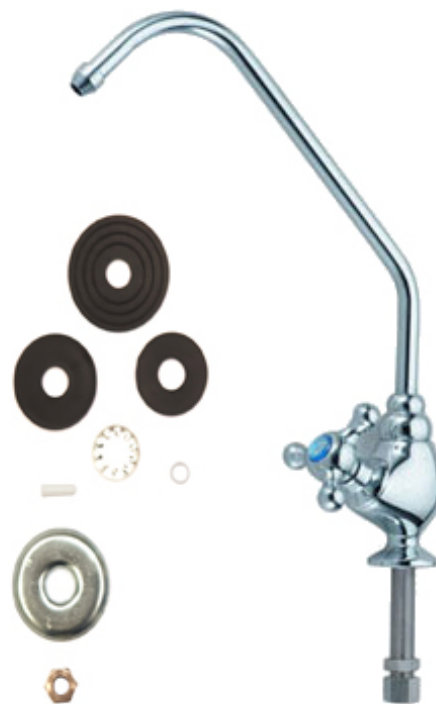

GRIFO ÓSMOSIS INVERSA CLASIC CERAMIC

DESCRIPCIÓN

- Grifo 1 vía, alto caño con válvula cerámica, cromado brillante.
- Conexión tubo 1/4".

DIMENSIONES (cm)

Código: TA 01 489