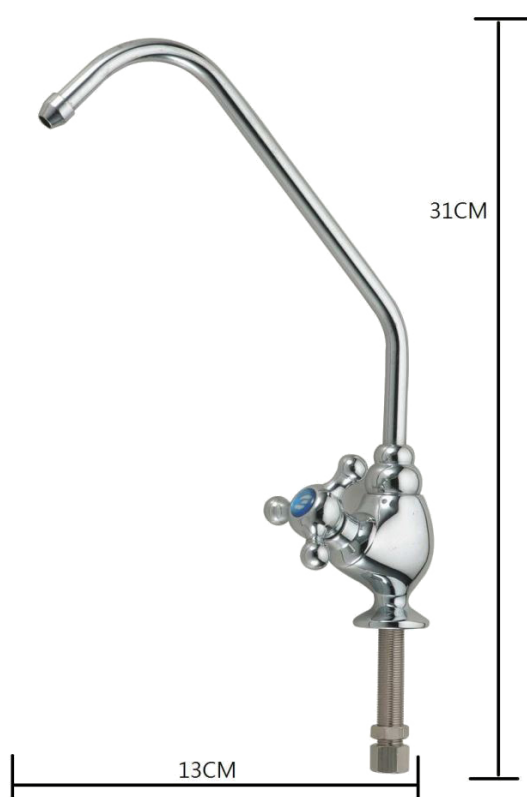

GRIFO ÓSMOSIS INVERSA CLASIC CERAMIC

DESCRIPCIÓN

- Grifo 1 vía, alto caño con válvula cerámica, cromado brillante.
- Conexión tubo 1/4".

DIMENSIONES (cm)

Código: TA 01 489