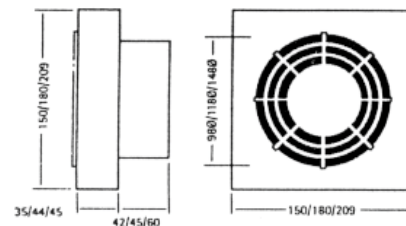

Sólo tiene que multiplicar por 10 el volumen de la estancia (Ancho x Largo x Alto)

Ej., si el baño mide 3m de ancho x 1,5 de largo x 2,5 de alto, necesitaría:

Volumen m³: 3 x 1,5 x 2,5= 11,25m³

Caudal: 10 x 20= 112,5 m³/h