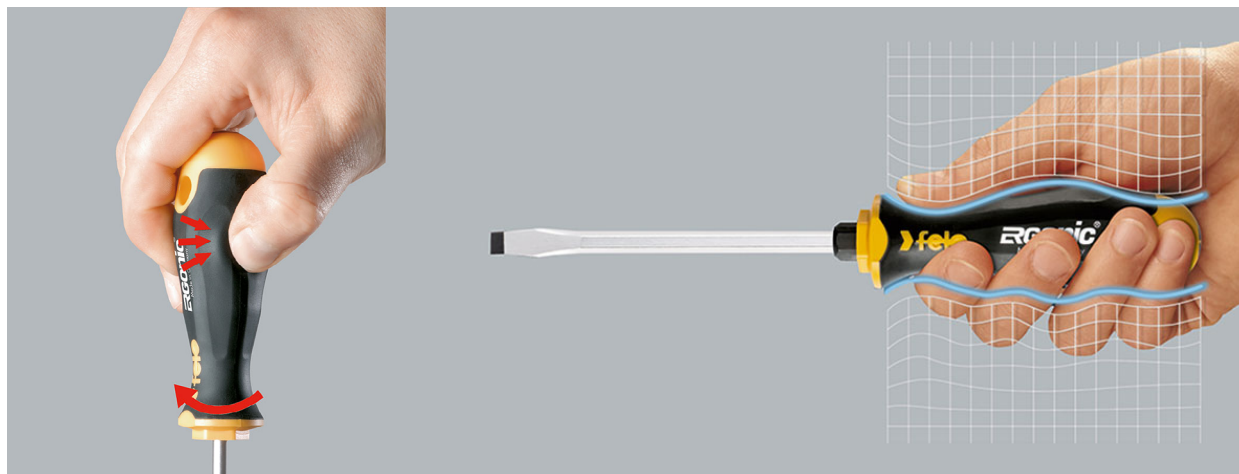

JUEGO DE DESTORNILLADORES ERGONIC®

DESCRIPCIÓN

Exclusivo mango ERGONIC relleno de gel. Patentado. Se adapta a la mano permitiendo un mayor par de apriete con menos esfuerzo.

DIMENSIONES

Código	Punta	Medidas (mm)	Peso (g)
MA 90 511	Plana ●	Ø 4,0 x 100	495
	Plana ●	Ø 5,5 x 125	
	Plana ●	Ø 6,5 x 150	
	Philips ⊕	PH1 x 80	
	Philips ⊕	PH2 x 100	