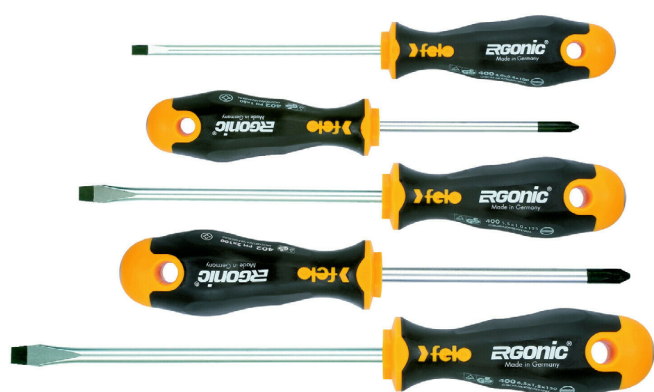

JUEGO DE DESTORNILLADORES ERGONIC®

DESCRIPCIÓN

Exclusivo mango ERGONIC relleno de gel. Patentado. Se adapta a la mano permitiendo un mayor par de apriete con menos esfuerzo.

DIMENSIONES

Código	Punta	Medidas (mm)	Peso (g)
MA 90 511	Plana ●	Ø 4,0 x 100	495
	Plana ●	Ø 5,5 x 125	
	Plana ●	Ø 6,5 x 150	
	Philips ⊕	PH1 x 80	
	Philips ⊕	PH2 x 100	