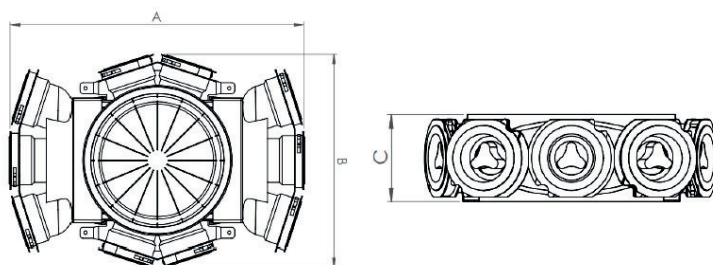

CAJA DE DISTRIBUCIÓN 10 BOCAS x 75MM

MUNDOCLIMA®
by HEATPEX

- La caja de distribución Mundoclimate HEATPEX ARIA CONNECT sirve para repartir el aire de los recuperadores de calor.
- La estructura modular permite personalizar la caja según los requerimientos de caudal de aire de cada instalación.
- 10 tomas de tubo 75mm en la configuración estándar.
- Se puede ampliar conectando una caja de distribución adicional utilizando los acoplamientos horizontales o verticales.

APLICACIONES:

Ventilación mecánica controlada (VMC)
Mundoclimate Sistema Heatpex Aria Connect.

Código	Artículo	Medidas			Material	Bocas	Peso (kg)
		Largo (A)	Ancho (B)	Alto (C)			
CA11002	Caja de distribución (10 x 75mm)	498	360	106	PP	10 x 75mm	1,47