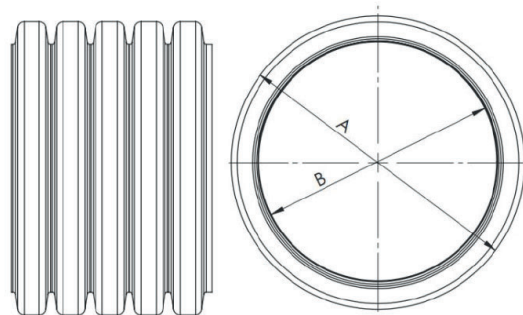

CONDUCTO SEMIFLEXIBLE CIRCULAR

ROLLO DE 50M X 75MM

MUNDOCLIMA®
by HEATPEX

- Rollo de 50m tubo semi flexible de 75 mm fabricado en polietileno de alta densidad PE-HD.
- Superficie interior antimicrobiana, con una reducción del 99 % de bacterias.
- Muy alta flexibilidad que resulta en una fácil instalación, no son necesarios codos ni complicados sistemas de distribución de aire.
- La superficie interior lisa reduce la resistencia al flujo a un mínimo y facilita la limpieza.
- Muy buena insonorización gracias a la estructura de doble pared.

APLICACIONES:

Ventilación mecánica controlada (VMC) Mundoclimate Sistema Heatpex Aria Connect.

Código	Artículo	Medidas			Material	Δpa (Pa/m)
CA11001	Conducto semiflexible circular 50x75 mm	diam ext (A)	diam int (B)	Largo rollo	PE-HD antibacteriano	2,13
		76 mm	62,5 mm	50 m		