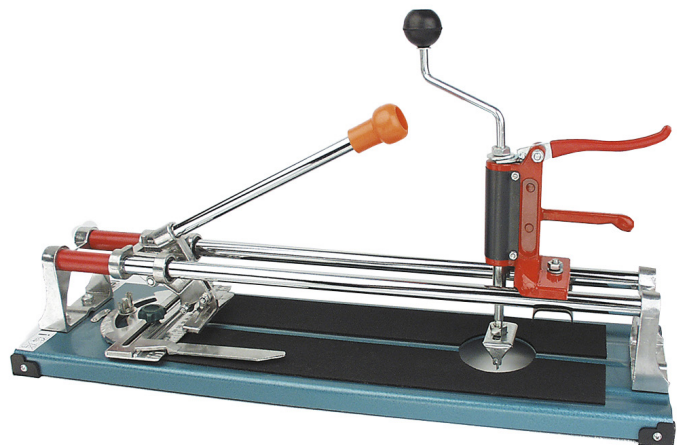

CORTADOR DE AZULEJOS

DESCRIPCIÓN:

Cortador de azulejos con rulina de metal duro con escuadra ajustable de hasta 45°, ideal para cortar y partir cualquier tipo de azulejos de pared o suelo.

CARACTERÍSTICAS PRINCIPALES:

- Escuadra ajustable hasta 45°.
- Corta y parte cualquier tipo de azulejos de pared o suelo.
- Rulina de metal duro.
- Ajustable de 30 a 80 mm.
- Longitud corte 400 mm.

Modelo	CORTADOR DE AZULEJOS 400 mm
Código	MT 22 095
Escuadra ajustable (°)	45
Rulina	Metal duro
Longitud de corte (mm)	400
Ajustable (mm)	30 a 80