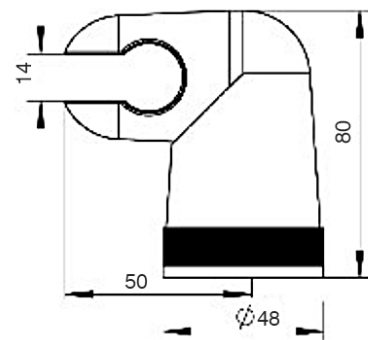

SOPORTE STAR

DESCRIPCIÓN:

Soporte ducha con acabado cromado.

CARACTERÍSTICAS PRINCIPALES:

- Medida: 80 x 50 x 14 (Ø 48).

Modelo	SOPORTE STAR
Código	MT 02 942
Medida (mm)	80 x 50 x 14 (Ø 48)