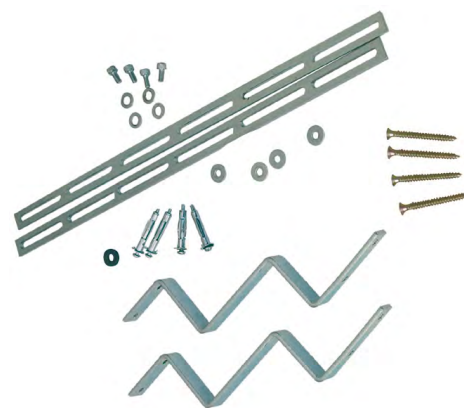

KIT DE ANCLAJE SOBRE TEJADO

TEJA MIXTA

DESCRIPCIÓN

El conjunto de instalación sobre tejado es adecuado para el panel plástico en tejados con diversas inclinaciones.

CONTENIDO

- 1 - Anclaje (2 modelos: teja mixta o curva)
- 2 - Pletina
- 3 - Tornillo allen (6)
- 4 - Arandela
- 5 - Tornillos para anclaje en madera
- 6 - Arandela 6,5 x 17 (guía taladro)
- 7 - Anclaje Indemoll con tornillo M4x45

Código: SO05201