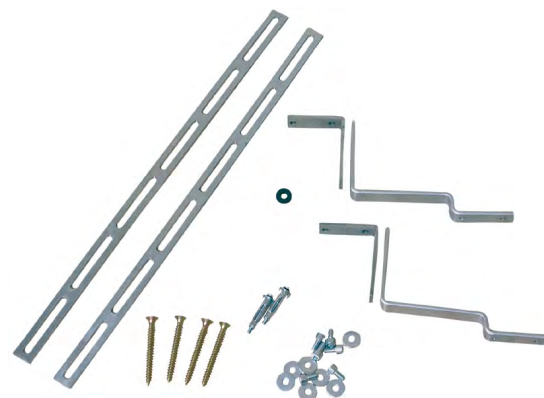

## ESPIGA + RACORD LOCO PVC

### DIAM. 40 / 25 mm

#### CONTENIDO

- 15. Espiga PVC Ø40
- 16. Espiga PVC Ø25

Códigos: SO05207-SO05208