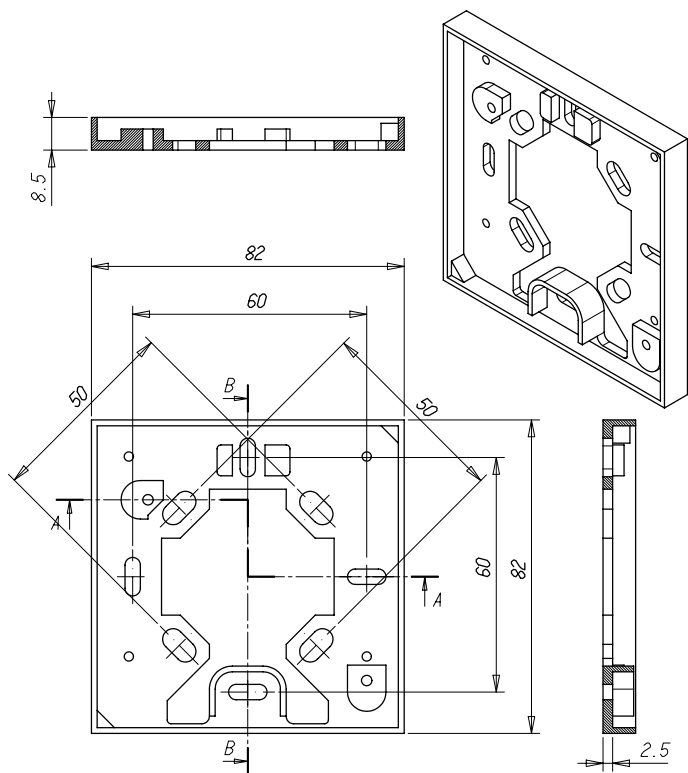

## BASE POSTERIOR PARA TERMOSTATO TA3-MC3

### CARACTERÍSTICAS

- **Material:** Plástico
  - **Color:** Negro
- \* Aptos solo para termostatos TA3 Y MC3

### DIMENSIONES (mm)

Código: CO02010