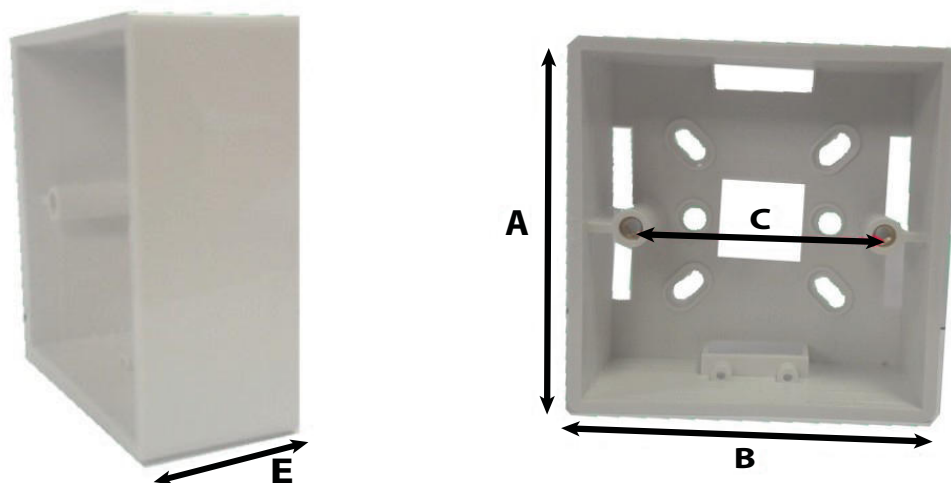

## CAJA DE SUPERFICIE PARA TERMOSTATOS TFDE

Código: CO14221

### DIMENSIONES (mm)

A	B	C	E
86	86	60	35