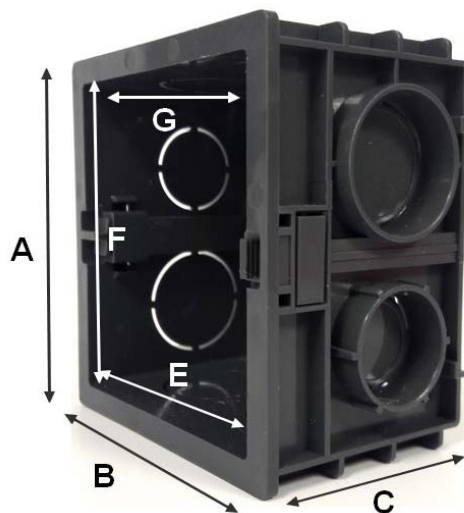

## CAJETÍN ELÉCTRICO EMPOTRAR PARA TERMOSTATOS TFDE

Código: CO14220

### DIMENSIONES (mm)

A	B	C	D	E	F
81	71	50	64	70	48