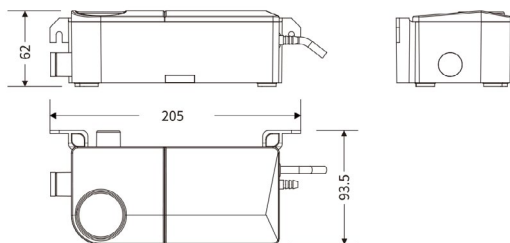

BOMBA DE CONDENSADOS EASY TANK MINI

La nueva bomba EASY TANK MINI permite una instalación versátil.

Puede montarse en la pared, suelo o suspenderse con varilla roscada M8.

MUND  CLIMA®

Code: AS 06 810

GRÁFICO DE CAUDAL DE RENDIMIENTO

DATOS TÉCNICOS

Modelo	EASY TANK MINI
Voltaje	100-230V~50-60Hz
Altura máxima	10m
Caudal máximo	18 L/hora
Capacidad del depósito	170 ml
Capacidad máxima de refrigeración AA	8 kW
Nivel sonoro a 1 metro	19dB(A)
Temperatura ambiente aplicable	0°C 50°C