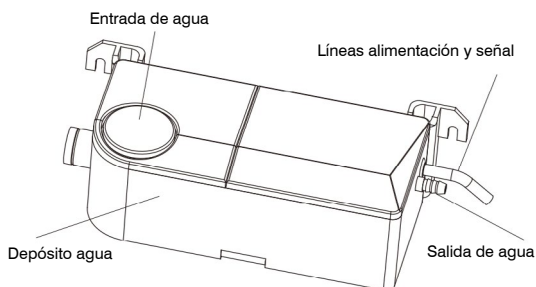

BOMBA DE CONDENSADOS EASY TANK MINI

La nueva bomba EASY TANK MINI permite una instalación versátil.

Puede montarse en la pared, suelo o suspenderse con varilla roscada M8.

MUND  CLIMA®

Code: AS 06 810

GRÁFICO DE CAUDAL DE RENDIMIENTO

DATOS TÉCNICOS

Modelo	EASY TANK MINI
Voltaje	100-230V~50-60Hz
Altura máxima	10m
Caudal máximo	18 L/hora
Capacidad del depósito	170 ml
Capacidad máxima de refrigeración AA	8 kW
Nivel sonoro a 1 metro	19dB(A)
Temperatura ambiente aplicable	0°C 50°C