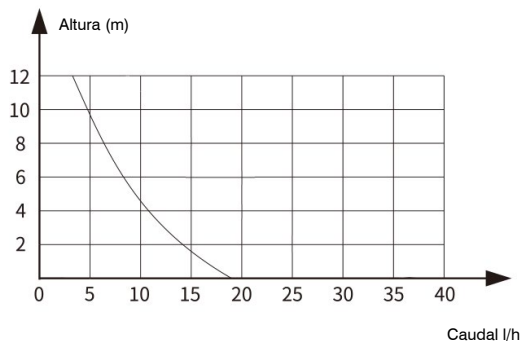

BOMBA DE CONDENSADOS EASY TANK MINI

La nueva bomba EASY TANK MINI permite una instalación versátil.

Puede montarse en la pared, suelo o suspenderse con varilla roscada M8.

MUND  CLIMA®

Code: AS 06 810

GRÁFICO DE CAUDAL DE RENDIMIENTO

DATOS TÉCNICOS

Modelo	EASY TANK MINI
Voltaje	100-230V~50-60Hz
Altura máxima	10m
Caudal máximo	18 L/hora
Capacidad del depósito	170 ml
Capacidad máxima de refrigeración AA	8 kW
Nivel sonoro a 1 metro	19dB(A)
Temperatura ambiente aplicable	0°C 50°C