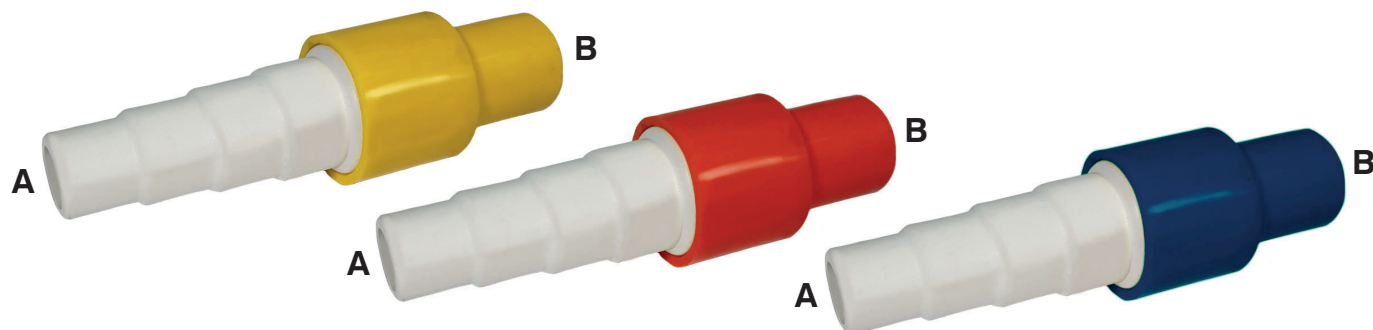

CONECTOR TUBO RÍGIDO A CORRUGADO

- Conector con reducción Ø14, 16, 18 y 20

Código	Medida A	Medida B	Color
AS 03 935	Ø14, 16, 18 y 20	Ø16	Amarillo
AS 03 936	Ø14, 16, 18 y 20	Ø18	Rojo
AS 03 937	Ø14, 16, 18 y 20	Ø20	Azul

- Longitud conector 92 mm