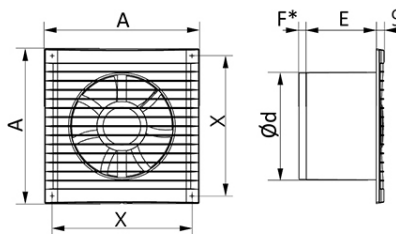

EXTRACTORES DE BAÑO Serie FIL-MU

CARACTERÍSTICAS:

- Alimentación: 220/240 V, 50 Hz
- Color blanco
- Motor IP24
- Material: ABS plástico
- Rejilla de protección
- Fijación por tornillos
- Clapeta antirretorno opcional

CURVAS DE RENDIMIENTO

Código	A	X	d	E	F
FIL-MU 4	160	140	100	76	7
FIL-MU 5	180	160	125	82	8,5
FIL-MU 6	205	187	150	86	10

Código	Artículo	Diámetro (mm)	Potencia (W)	Intensidad (A)	Caudal (m³/h)	Nivel sonoro (dB)
MODELO STANDARD						
VD 01 131	FIL-MU 4	100	14	0,06	90	35
VD 01 132	FIL-MU 5	125	16	0,07	140	36
VD 01 133	FIL-MU 6	150	16	0,07	250	38
MODELO STANDARD CON TEMPORIZADOR						
VD 01 134	FIL-MU 4T	100	14	0,06	90	35
VD 01 135	FIL-MU 5T 	125	16	0,07	140	36
VD 01 136	FIL-MU 6T	150	16	0,07	250	38
ACCESORIOS						
VD 01 137	CLAPETA ANTI-RETORNO Ø100					
VD 01 138	CLAPETA ANTI-RETORNO Ø125					
VD 01 139	CLAPETA ANTI-RETORNO Ø150					