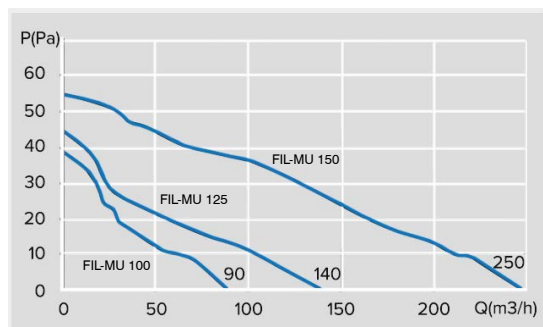

EXTRACTORES DE BAÑO Serie FIL-MU

CARACTERÍSTICAS:

- Alimentación: 220/240 V, 50 Hz
- Color blanco
- Motor IP24
- Material: ABS plástico
- Rejilla de protección
- Fijación por tornillos
- Clapeta antirretorno opcional

CURVAS DE RENDIMIENTO

Código	A	X	d	E	F
FIL-MU 4	160	140	100	76	7
FIL-MU 5	180	160	125	82	8,5
FIL-MU 6	205	187	150	86	10

Código	Artículo	Diámetro (mm)	Potencia (W)	Intensidad (A)	Caudal (m³/h)	Nivel sonoro (dB)
MODELO STANDARD						
VD 01 131	FIL-MU 4	100	14	0,06	90	35
VD 01 132	FIL-MU 5	125	16	0,07	140	36
VD 01 133	FIL-MU 6	150	16	0,07	250	38
MODELO STANDARD CON TEMPORIZADOR						
VD 01 134	FIL-MU 4T	100	14	0,06	90	35
VD 01 135	FIL-MU 5T 	125	16	0,07	140	36
VD 01 136	FIL-MU 6T	150	16	0,07	250	38
ACCESORIOS						
VD 01 137	CLAPETA ANTI-RETORNO Ø100					
VD 01 138	CLAPETA ANTI-RETORNO Ø125					
VD 01 139	CLAPETA ANTI-RETORNO Ø150					