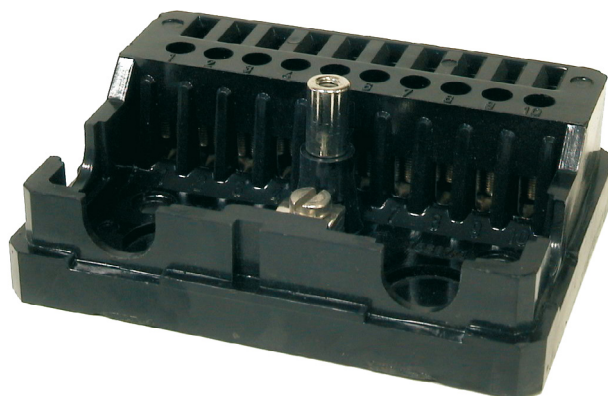

ZÓCALO CENTRALITA QUEMADOR TIPO A B

BRAMA

DESCRIPCIÓN

Zócalo (Base porta-conexiones) tipo B para centralitas de quemador Brahma modelos AT5, BA2, BV3, FV1, G22, GF2, G22/Z, G33, GV2, ID2, M300, MF2.4, NA2, SR3, VE3, y VE3.2.

El modelo tipo B es compatible con el tipo A, siendo 4 mm más alto para permitir la conexión de cables de mayor sección (hasta 5 mm²).

Código: GA12014

DIMENSIONES (mm)

Nota:

La Base tipo N (nº de pieza 18210095) se diferencia de la toma A B (nº de pieza 18210130) en que tiene un mayor número de terminales de conexión del neutro.