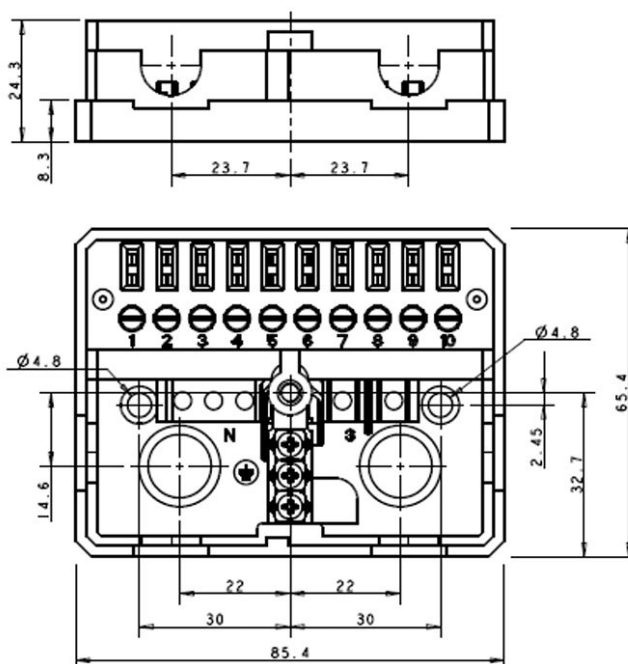

ZÓCALO CENTRALITA QUEMADOR TIPO A B

BRAMA

DESCRIPCIÓN

Zócalo (Base porta-conexiones) tipo B para centralitas de quemador Brahma modelos AT5, BA2, BV3, FV1, G22, GF2, G22/Z, G33, GV2, ID2, M300, MF2.4, NA2, SR3, VE3, y VE3.2.

El modelo tipo B es compatible con el tipo A, siendo 4 mm más alto para permitir la conexión de cables de mayor sección (hasta 5 mm²).

Código: GA12014

DIMENSIONES (mm)

Nota:

La Base tipo N (nº de pieza 18210095) se diferencia de la toma A B (nº de pieza 18210130) en que tiene un mayor número de terminales de conexión del neutro.