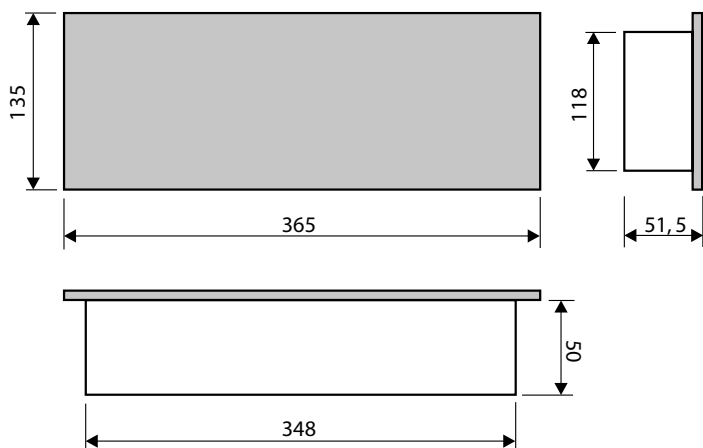

## CARACTERÍSTICAS:

- Caja plástico negro ABS.  
Tapa plástico ABS blanco.
- Con taladros laterales para entrada de tuberías y cable eléctrico.
- Tapa con topes a presión.

## DIMENSIONES EN MM:

Código: AS 03 901