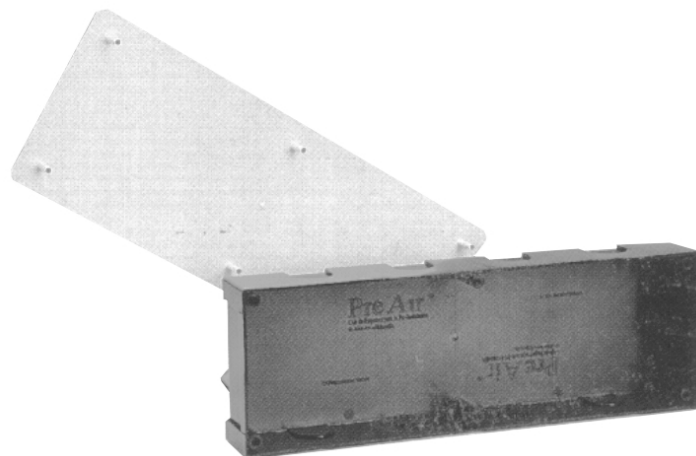

CAJA EMPOTRAR PARA PRE-INSTALACIÓN PRE-AIR

SOPORTE SC

CARACTERÍSTICAS:

- Caja plástico negro ABS.
  Tapa plástico ABS blanco.
- Con taladros laterales para entrada de tuberías y cable eléctrico.
- Tapa con topes a presión.

DIMENSIONES EN MM: