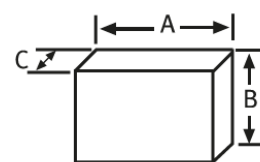

CARACTERÍSTICAS

Modelo		GP-70 GE	GP-130 GE	GP-200 GE	GP-300 GE	GP-500 GE	GP-800 GE	GP-1.500 GE
Caudal	l/h	70	130	200	300	500	800	1.500
Ø Rosca gas	Aspiración	1/2"	1/2"	1/2"	3/4"	3/4"	1"	1"
	Impulsión	3/8"	3/8"	3/8"	1/2"	1/2"	1/2"	3/4"
Tensión de alimentación	Voltios	230/400	230/400	230/400	230/400	230/400	230/400	230/400
		trifásico*	trifásico*	trifásico*	trifásico*	trifásico	trifásico	trifásico
Potencia	C.V.	1/4	1/3	1/3	1/2	1/2	3/4	1 1/2
	KW	0,18	0,25	0,25	0,25	0,37	0,55	1,1
Presión máxima	Kg/cm²	3,5	3,5	3,5	4	4	6	6
Válvula seguridad abre a	Kg/cm²	4	4	4	4,5	4,5	6,5	6,5
Protección motor	IP	55	55	55	55	55	55	55

MODELO	GP-70 GE	GP-130 GE	GP-200 GE	GP-300 GE	GP-500 GE	GP-800 GE	GP-1.500 GE
A	700	700	700	800	800	890	1.455
B	530	530	630	720	720	750	970
C	300	300	330	370	370	400	550
Peso Aprox. (kg)	31,4	34,4	35,8	43,4	53	89	135