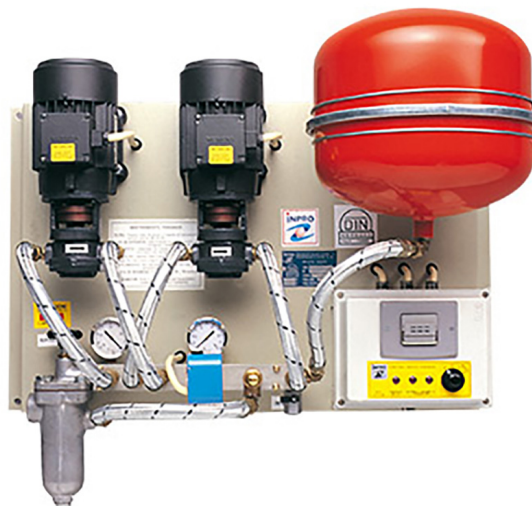

GRUPOS DE PRESIÓN GASÓLEO GEMELOS GP-70 ... GP-1500

DESCRIPCIÓN

Los grupos de presión para gasóleo gemelos GP-XXX N desde 70l/h a 1500l/h, están especialmente concebidos para el trasiego automático del combustible desde un depósito a uno o varios puntos de consumo (caldera/s, quemador/es, etc). Disponen de dos electrobombas autoaspirantes de engranajes que aumenta la presión, un vaso de expansión que evita los continuos arranques y paros de la bomba, un vacuómetro y un manómetro para ver las presiones de aspiración e impulsión respectivamente, y un presostato ajustable que gestiona el arranque y paro con seguridad de rearme manual por baja presión por fuga o falta de combustible, todo ensamblado de forma compacta sobre un panel metálico. Incorporan la alternancia automática entre las dos bombas (arranque alternativo) con posibilidad de funcionamiento manual de cada bomba, en caso de avería y, además, de contactor y relé térmico para protección eléctrica.

Además los modelos GP-800 y GP-15000 incluyen bandeja colectora, detector de derrame por infrarrojos y 6 señales para control desde ordenador central.

CARACTERÍSTICAS

Modelo		GP-70 GE	GP-130 GE	GP-200 GE	GP-300 GE	GP-500 GE	GP-800 GE	GP-1.500 GE
Caudal	l/h	70	130	200	300	500	800	1.500
Ø Rosca gas	Aspiración	1/2"	1/2"	1/2"	3/4"	3/4"	1"	1"
	Impulsión	3/8"	3/8"	3/8"	1/2"	1/2"	1/2"	3/4"
Tensión de alimentación	Voltios	230/400	230/400	230/400	230/400	230/400	230/400	230/400
		trifásico*	trifásico*	trifásico*	trifásico*	trifásico	trifásico	trifásico
Potencia	C.V.	1/4	1/3	1/3	1/2	1/2	3/4	1 1/2
	KW	0,18	0,25	0,25	0,25	0,37	0,55	1,1
Presión máxima	Kg/cm ²	3,5	3,5	3,5	4	4	6	6
Válvula seguridad abre a	Kg/cm ²	4	4	4	4,5	4,5	6,5	6,5
Protección motor	IP	55	55	55	55	55	55	55

MODELO	GP-70 GE	GP-130 GE	GP-200 GE	GP-300 GE	GP-500 GE	GP-800 GE	GP-1.500 GE
A	700	700	700	800	800	890	1.455
B	530	530	630	720	720	750	970
C	300	300	330	370	370	400	550
Peso Aprox. (kg)	31,4	34,4	35,8	43,4	53	89	135