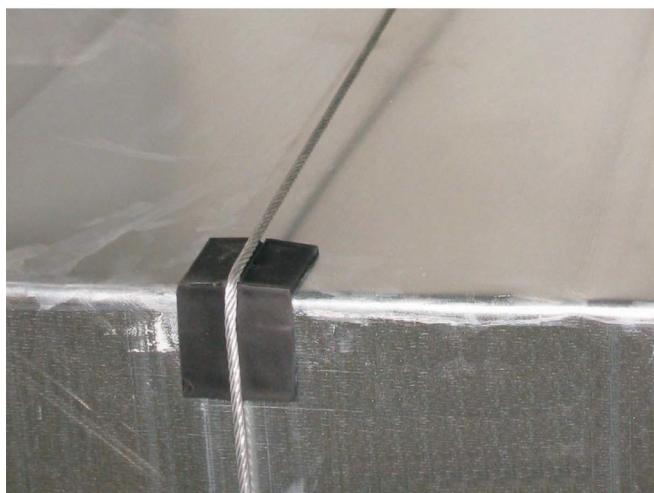

ESQUINA DE PROTECCIÓN GRIPCISO

- Versión estándar o versión magnética.
- Cantonera que protege los ángulos del conducto rectangular y permite colocar y apoyar las suspensiones Gripple® del nº2 y 3.
- Evita la fricción y el rozamiento de los cables.
- Diseñados para conductos rectangulares.

EJEMPLO MONTAJE:

CÓDIGO Y DATOS:

Código	Referencia	Modelo	Caja (uds.)
AF 12 310	GRIPCISO	Estándar	10
AF 12 311	GRIPCISOM	Magnética	10

PLANO: