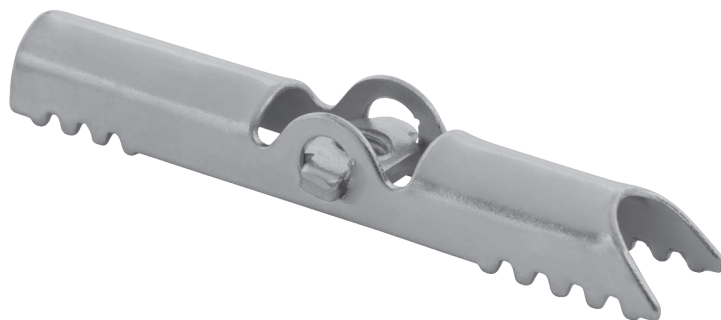

BASCULANTE SUELTO

CARACTERÍSTICAS:

- Brazo suelto de acero cincado para varillas métricas de longitud variable según necesidades.

CÓDIGOS Y DATOS:

Código	Rosca	Caja (uds.)
AI 21 335	M4	500
AI 21 336	M6	100
AI 21 337	M8	50