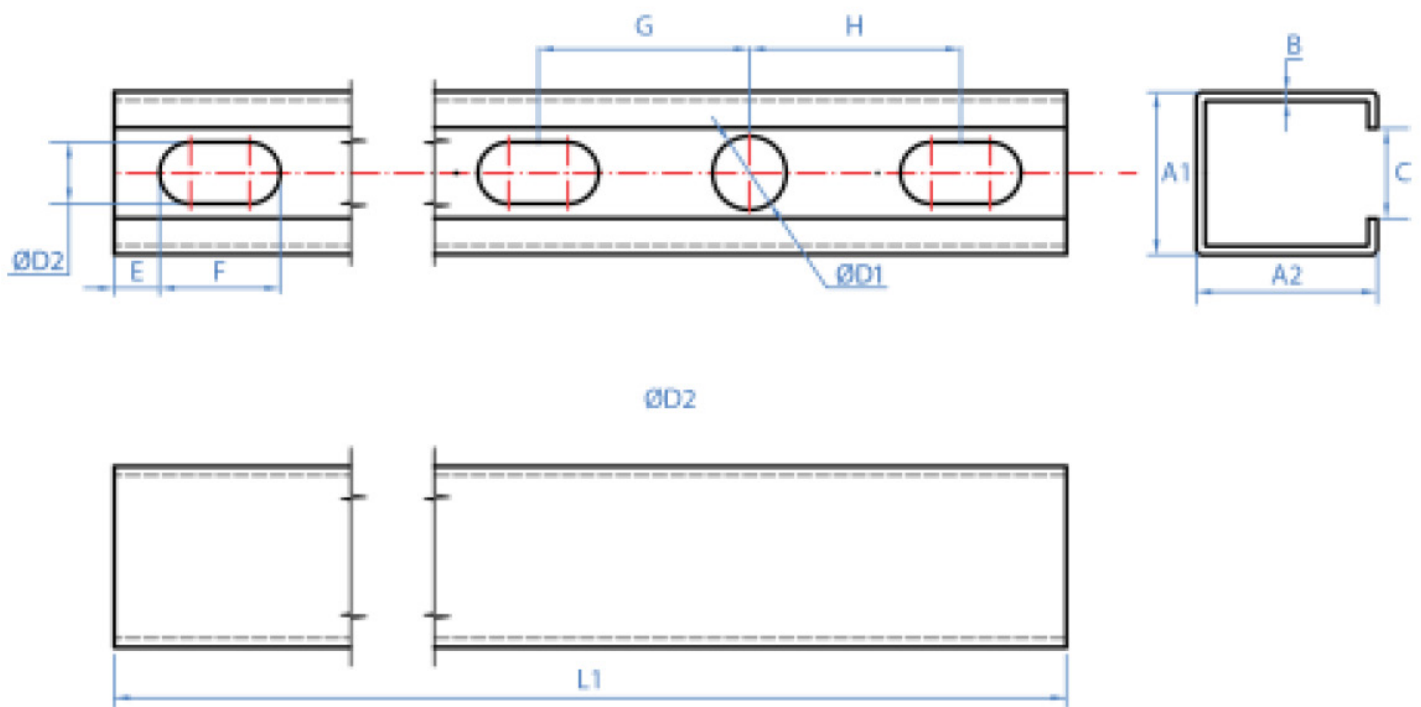

PERFIL PERFORADO 27/18 GPPL

CARACTERÍSTICAS

- Material: Acero.
- Recubrimiento: Pintura plástica amarilla.
- Longitud tramos: 1 metro.

Código: CA 12 204

CÓDIGOS Y DATOS

Código	Artículo	A1	A2	B	C	ØD1	ØD2	E	F	G	H	L1	Embalaje (uds.)
CA 12 204	Perfil perforado 27/18	27	18	1,25	15,0	12,0	8,0	15	20	35	35	1 000	10