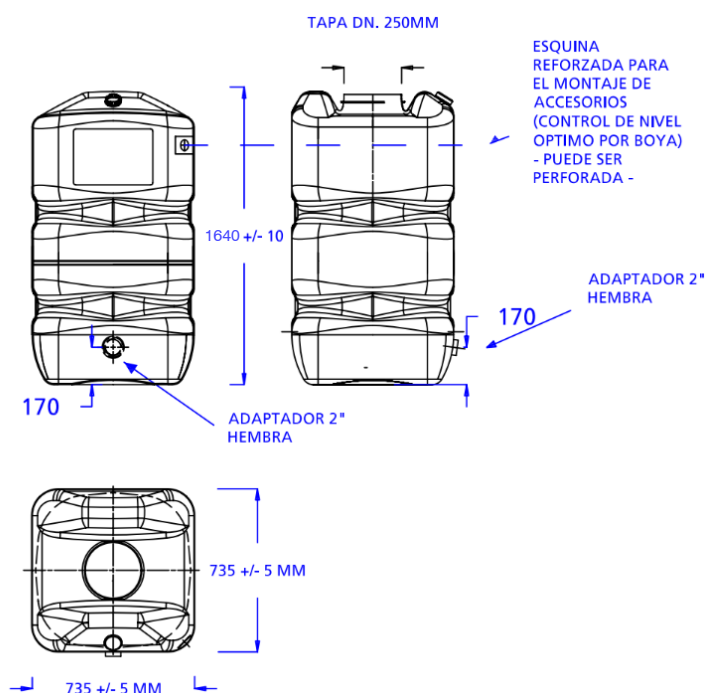

DEPÓSITO DE AGUA POTABLE AQUABLOCK 750L

DESCRIPCIÓN

Depósito modular de superficie para almacenamiento de agua material: PEHD

Tapa superior de DN250 y posibilidad de montar boya con flotador y/o rebosadero.

SCHÜTZ AQUABLOCK MODULAR

	750 L
Largo	735 mm
Ancho	735 mm
Alto	1640 mm
Peso	23 kg
nº de artículo	996130

Hay que tener en cuenta que las medidas y pesos de los depósitos (en vacío) expresados en este catálogo pueden variar entre 1- 2% dependiendo de ciertos factores técnicos y ambientales en la fabricación. Una vez llenos, la dilatación puede ampliar este margen hasta un 5% en algunos modelos. En caso de duda consultar con nuestro Departamento Técnico.

DIMENSIONES

Código: CC10001

Código	Artículo
CC10081	Kit "A" conexión 1er depósito de conjunto de depósitos 2"
CC10082	Kit "B" AQUABLOCK 600/750/2000 -2"