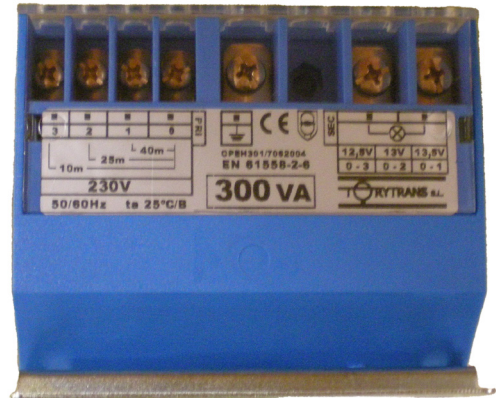

## TRANSFORMADOR 300W. 12V.

### DESCRIPCIÓN

Transformador iluminación piscinas 300W para focos.

V in: 230VAC

V out: 12VAC

Frecuencia: 50/60 Hz

Código: PS12051