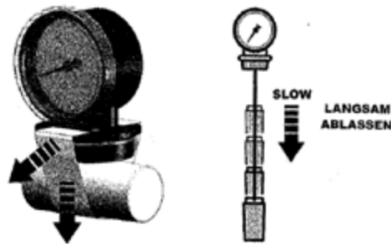

INDICADOR DE NIVEL VERTICAL PARA DEPÓSITO CON 8 CARÁTULAS

DESCRIPCIÓN

Indicador de nivel mecánico universal, para la medición continua de nivel en depósitos de gasóleo Schutz. Con 8 carátulas intercambiables de 700 a 2000 litros para una adaptación rápida a los diferentes modelos y capacidades de los depósitos.

Simbología:

- máx 95%: Este nivel corresponde al nivel máximo de llenado.
- (depósito vacío): Este nivel corresponde al nivel mínimo de llenado. Al montar el indicador en el depósito vacío, la aguja coincide en la escala con la marca que corresponde al depósito instalado.

Código: GA05235

CARACTERÍSTICAS

Conexión a depósito: 2"

INSTRUCCIONES DE MONTAJE

- Retire la cinta adhesiva y baje la boya poco a poco por la boca del depósito hasta el fondo del mismo.
- Enroscar el nivel para fijarlo

- Seleccione la carátula que corresponda al modelo y capacidad del depósito
- Colóquela en las ranuras de la tapa transparente y presione ligeramente para fijarla.

CARÁCTULAS

Nota: No extraiga ni fuerce la tapa transparente.