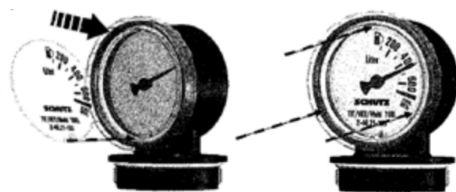

## Simbología:

- máx 95%: Este nivel corresponde al nivel máximo de llenado.
-  (depósito vacío): Este nivel corresponde al nivel mínimo de llenado. Al montar el indicador en el depósito vacío, la aguja coincide en la escala con la marca que corresponde al depósito instalado.

## CARACTERÍSTICAS

Conexión a depósito: 2"

## INSTRUCCIONES DE MONTAJE

- Retire la cinta adhesiva y baje la boya poco a poco por la boca del depósito hasta el fondo del mismo.
- Enroscar el nivel para fijarlo

- Seleccione la carátula que corresponda al modelo y capacidad del depósito
- Colóquela en las ranuras de la tapa transparente y presione ligeramente para fijarla.