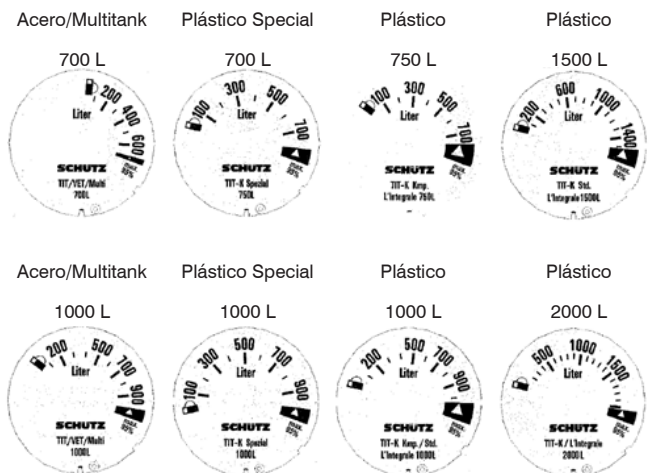

## DESCRIPCIÓN

Indicador de nivel mecánico universal, para la medición continua de nivel en depósitos de gasóleo Schutz. Con 8 carátulas intercambiables de 700 a 2000 litros para una adaptación rápida a los diferentes modelos y capacidades de los depósitos.

## Simbología:

- máx 95%: Este nivel corresponde al nivel máximo de llenado.
-  (depósito vacío): Este nivel corresponde al nivel mínimo de llenado. Al montar el indicador en el depósito vacío, la aguja coincide en la escala con la marca que corresponde al depósito instalado.

## INSTRUCCIONES DE MONTAJE

- Retire la cinta adhesiva y baje la boya poco a poco por la boca del depósito hasta el fondo del mismo.
- Enroscar el nivel para fijarlo

- Seleccione la carátula que corresponda al modelo y capacidad del depósito
- Colóquela en las ranuras de la tapa transparente y presione ligeramente para fijarla.

## CARÁCTULAS

*Nota: No extraiga ni fuerce la tapa transparente.*