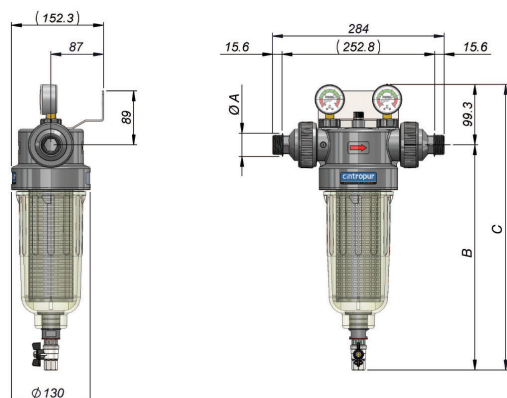

#### CARACTERÍSTICAS

- La hélice centrífuga transforma el flujo de agua en un movimiento centrífugo, precipitando las partículas pesadas al fondo del vaso, mientras la tela filtrante asegura la filtración de acuerdo al micraje elegido
- Efecto ciclónico debido a la hélice + manga filtrante
- Baja pérdida de carga con altos caudales constantes
- Opcionalmente, amplia gama de finuras de filtración disponibles. Desechables de 5 a 100  $\mu\text{m}$  y lavable de 150 y 300  $\mu\text{m}$
- **Manómetros de 0-20 bar 1/4" incorporados, permiten ver el diferencial de presión. Se recomienda cambiar la tela filtrante a la variación de 2 bar**
- Estanqueidad garantizada por un sistema de juntas tóricas
- **Sistema de evacuación de partículas por válvula de purga de 1/2"**
- Temperatura máx.: 50°C

CINTROPUR NW280

Código	Modelo	Diámetro de conexión	Caudal medio ( $\Delta P$ 0,2 bar) $\text{m}^3/\text{h}$	Presión servicio bar	Presión máx. trabajo bar	Peso Kg	Tela filtrante de origen	Superficie de filtración $\text{cm}^2$
TA 08 102	NW 280	1"	7	10	16	6,4	25 $\mu$	530
TA 08 104	NW 340	1-1/4"	10	10	16	7	25 $\mu$	770
TA 08 106	NW 400	1-1/2"	12	10	16	7,4	25 $\mu$	1.010