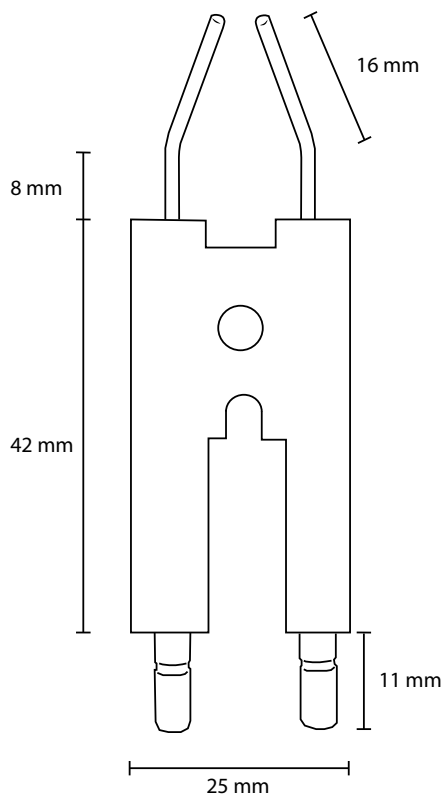

ELECTRODO ESPECIAL QUEMADORES CHAPPEE

DESCRIPCIÓN

Electrodo especial para quemadores Chappee modelos:
CF4 - CF4R - CF7 - CF12

MEDIDAS

Código: GA17064