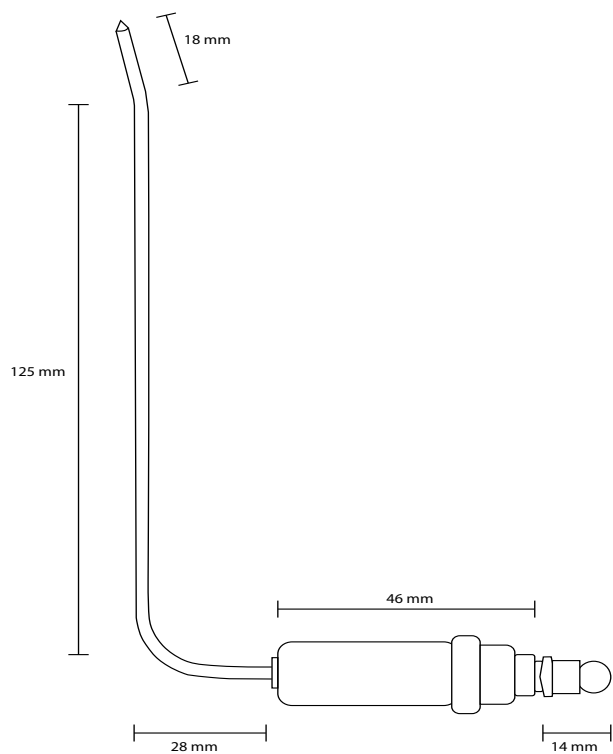

# ELECTRODO ESPECIAL QUEMADORES CHAPPE

## DESCRIPCIÓN

Electrodo especial para quemadores CHAPPE modelo 0001

## MEDIDAS

Código: GA17061