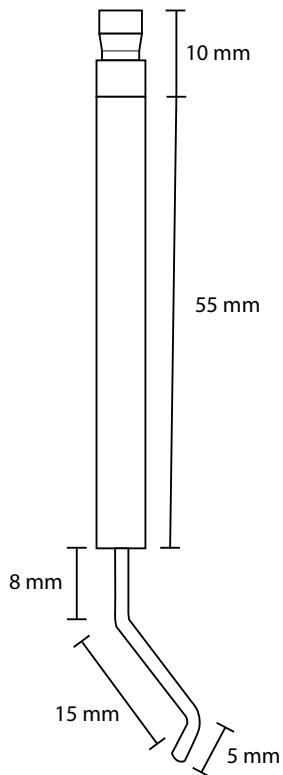

ELECTRODO ESPECIAL QUEMADORES ELCO

DESCRIPCIÓN

Par de electrodos especiales para quemadores Elco
modelos: EL0.20/30V/1DV/EL03.30

MEDIDAS

Código: GA17068