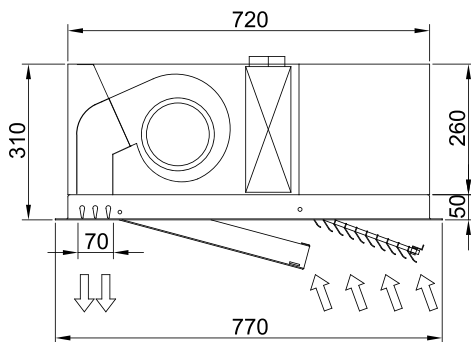

**DIMENSIONES**

	L	L1	A	B
RWIN 1 000	1 000	1 050	920	-
RWIN 1 500	1 500	1 550	1 420	710
RWIN 2 000	2 000	2 050	1 920	960
RWIN 2 500	2 500	2 550	2 420	1 210

**Acabados y detalles**

Diseñada para integrar dentro el falso techo o en un cajón a la entrada de un local