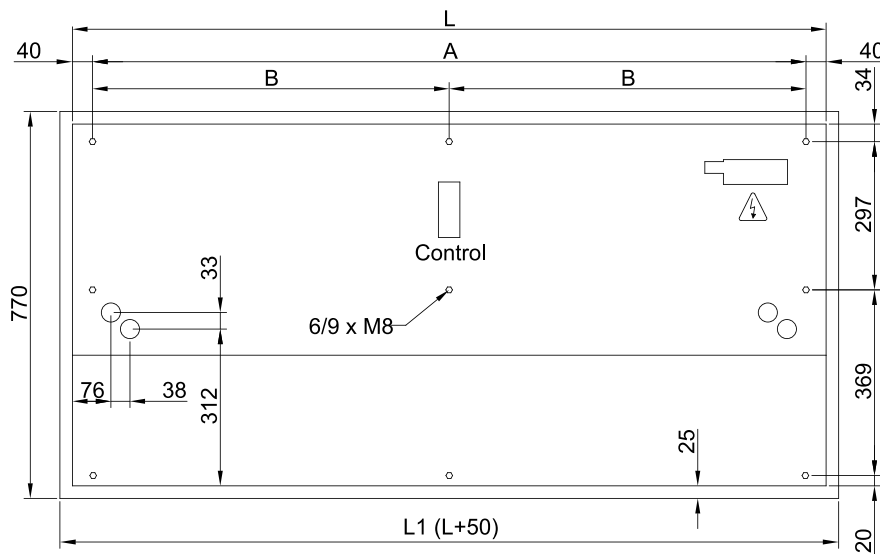

**DIMENSIONES**

	L	L1	A	B
RWIN 1 000	1 000	1 050	920	-
RWIN 1 500	1 500	1 550	1 420	710
RWIN 2 000	2 000	2 050	1 920	960
RWIN 2 500	2 500	2 550	2 420	1 210

**Acabados y detalles**

Diseñada para integrar dentro el falso techo o en un cajón a la entrada de un local