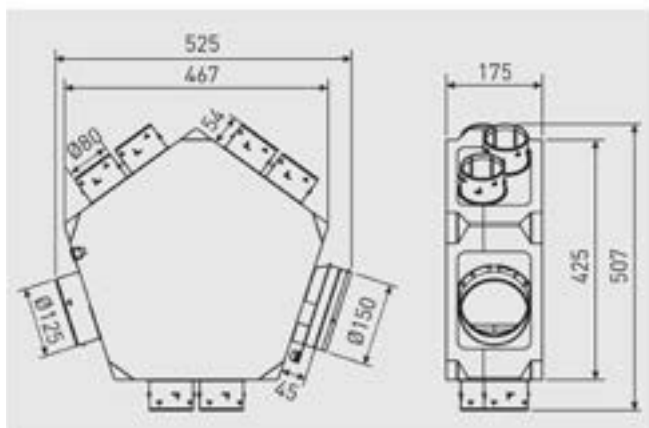

ACCESORIOS DE MONTAJE VMC

PLENUM UNI

PLENUM UNI EXT 6+1

Plénium aislado de extracción con descarga
Ø 125/150-160 mm, 1 embocadura para cocina Ø 125 mm
y hasta un máximo de 6 embocaduras sanitarias Ø 80 mm.
Todas las embocaduras incorporan bridas de sujeción.

Para su adaptación al sistema FLEXICIR, se debe incorporar
el adaptador RED 80 /75 o RED 80/90 en cada tobera
utilizada.

VE 82 275

PLENUM UNI IMP 8

Plénium aislado de impulsión con aspiración
Ø 125/150-160 mm, y hasta un máximo de 8 embocaduras
para zonas secas (comedor, salón, habitaciones) Ø 80 mm.
Todas las embocaduras incorporan bridas de sujeción.

Para su adaptación al sistema FLEXICIR, se debe incorporar
el adaptador RED 80 /75 o RED 80/90 en cada tobera
utilizada.

VE 82 276